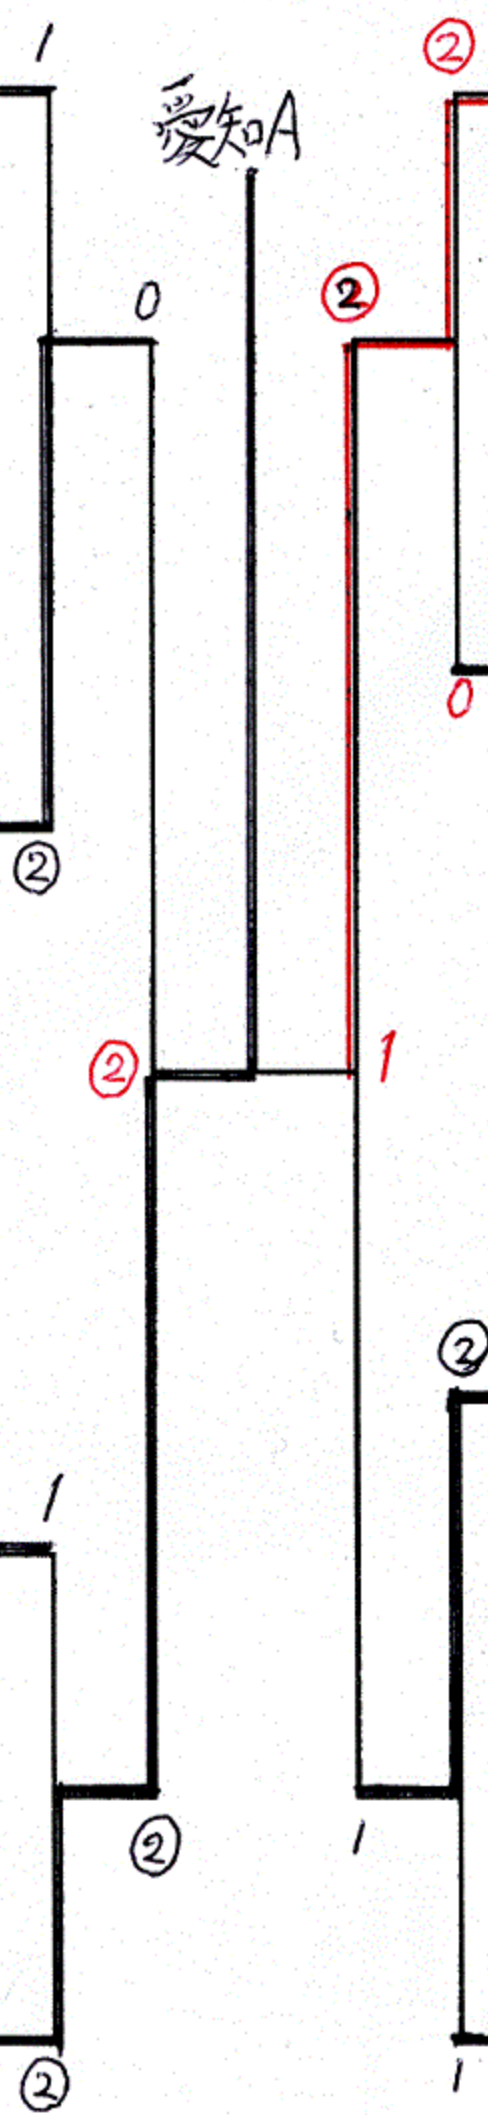

加藤勇杯組み合わせ (晴天時)

A (Aコート)		①	②	③	④	順位
①	千葉選抜A	/	③	③	/	2
②	富士宮D	0	/	1	0	4
③	多治見中(岐阜)	0	②	/	0	3
④	東京選抜	②	③	③	/	1

B (Bコート)		①	②	③	順位
①	茨城選抜	/	②	③	1
②	富士選抜	/	/	②	2
③	新潟選抜B	0	1	/	3

C (Cコート)		①	②	③	順位
①	三重選抜A	/	③	②	1
②	神奈川選抜B	0	/	0	3
③	埼玉選抜B	/	③	/	2

D (Dコート)		①	②	③	順位
①	山形選抜	/	③	②	1
②	静岡選抜B	0	/	0	3
③	群馬選抜	/	③	/	2

E (Eコート)		①	②	③	順位
①	愛知選抜A	/	③	③	1
②	富士宮A	0	/	②	2
③	山梨選抜	0	1	/	3

F (Fコート)		①	②	③	順位
①	埼玉選抜A	/	③	②	1
②	愛知選抜B	0	/	③	2
③	京都選抜	1	0	/	3

G (Gコート)		①	②	③	順位
①	岐阜選抜	/	③	②	1
②	富士宮B	0	/	0	3
③	神奈川選抜A	/	③	/	2

H (Hコート)		①	②	③	順位
①	新潟選抜A	/	③	③	1
②	富士宮C	0	/	0	3
③	三重選抜B	0	③	/	2

I (I・Jコート)		①	②	③	④	順位
①	静岡選抜A	/	②	③	②	1
②	千葉選抜B	/	/	②	0	3
③	砧南中(東京)	0	1	/	0	4
④	岩手選抜	/	③	③	/	2

愛知A

※ 予選リーグの試合順

3チームリーグ：1-2, 2-3, 1-3

4チームリーグ：1-2, 3-4, 1-3, 2-4, 1-4, 2-3