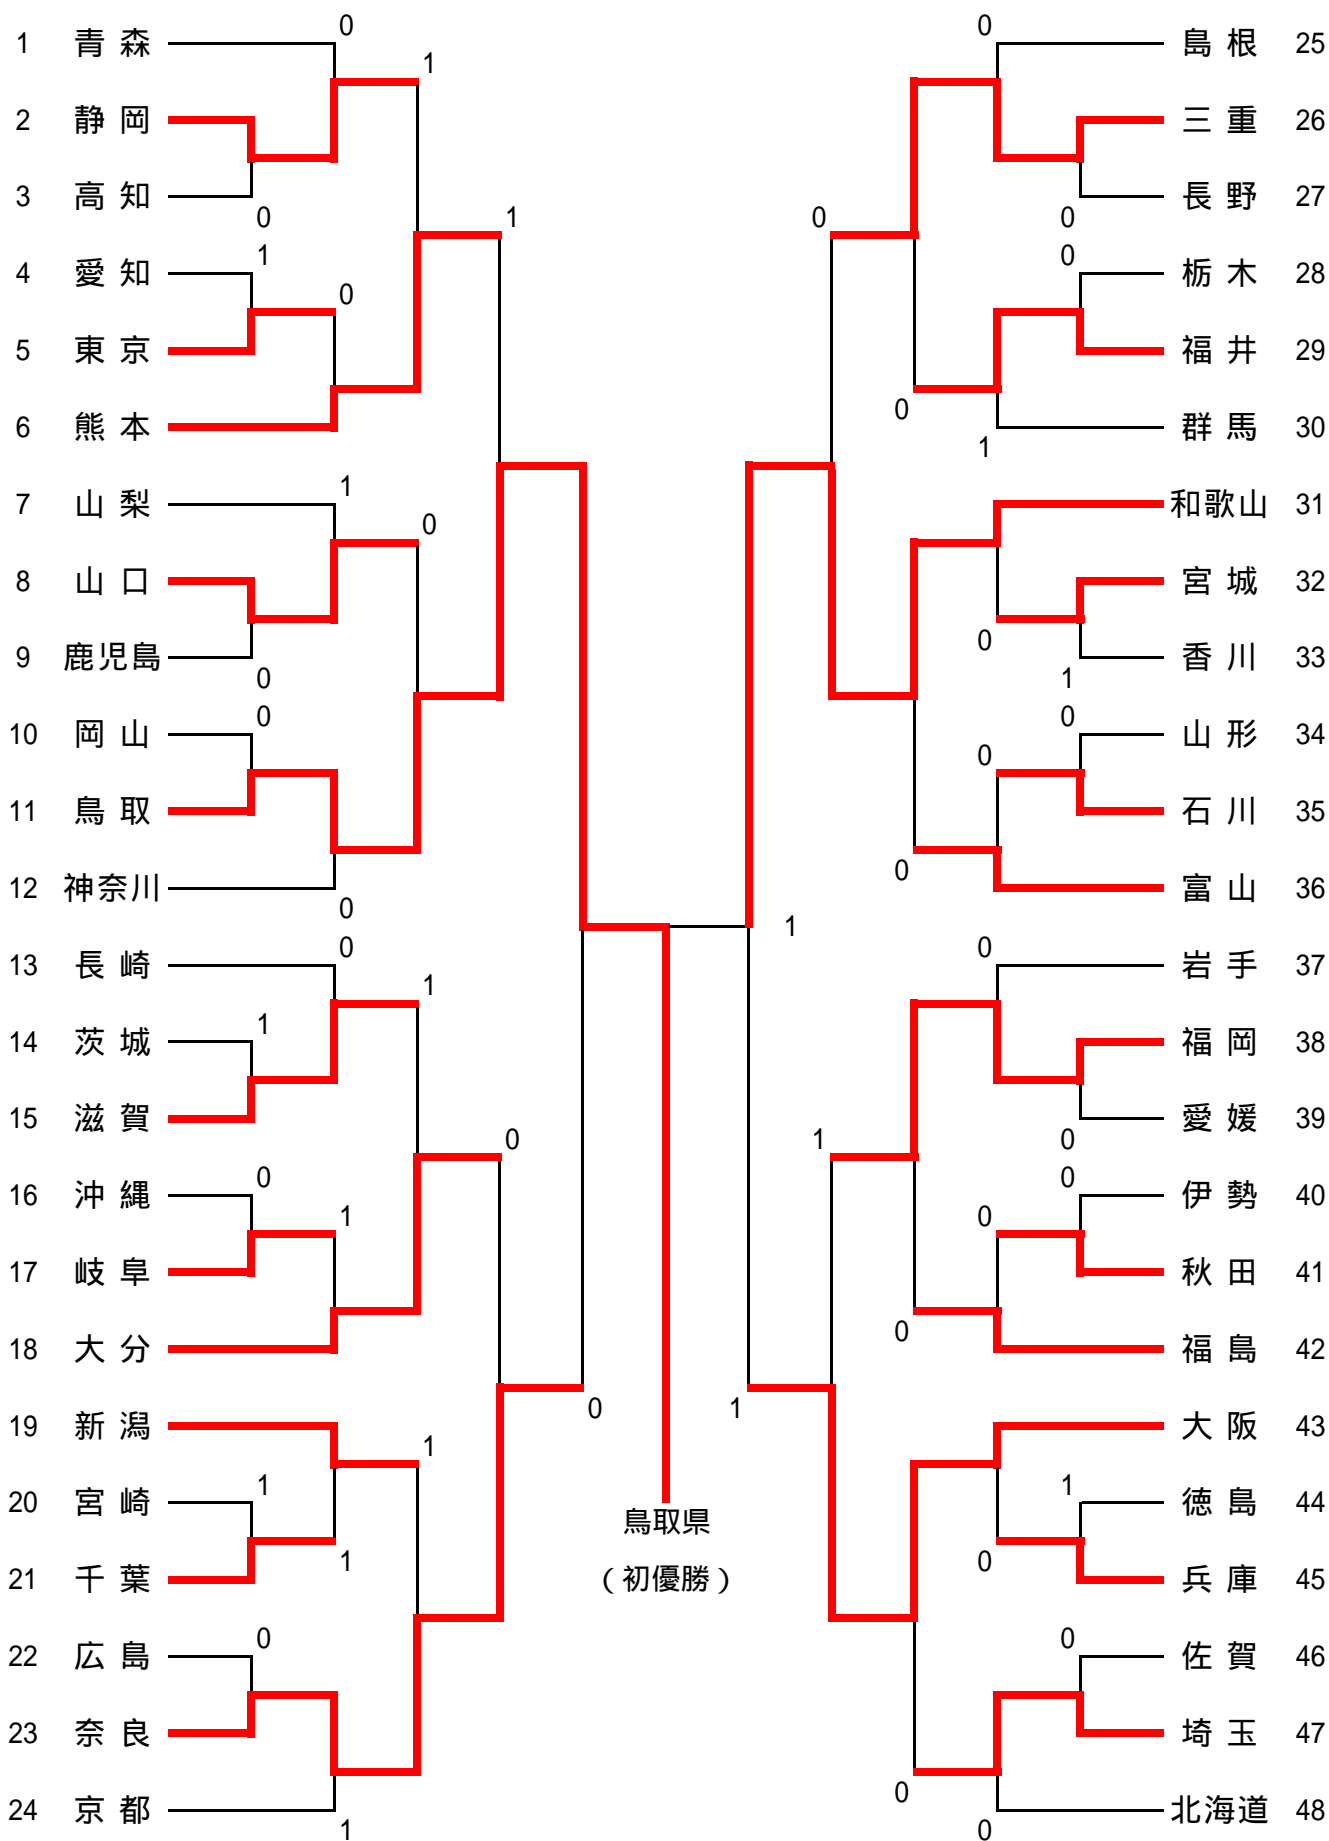

女子都道府県対抗戦 第21回 都道府県対抗全日本中学生大会

第21回 都道府県対抗全日本中学生ソフトテニス大会

【準決勝】

女子都道府県対抗

	鳥取県		-	0	奈良県		
1	毛利望佑		3	- 0	2	田中志歩	1
	松本美紀		3	- 1		藤本奈津美	
2	木村理沙		0	- 1	2	西岡真里華	2
	坂本茉梨乃		3	- 2		中山真衣	
3	生田遥夏			- 2		松本朋子	3
	須藤冴佳			- 3		大森優理	

	和歌山県		-	1	大阪府		
1	花泉美	1	2	- 7		藤木陽奈	1
	石本絵美子		1	-		泉谷朋香	
2	花岡睦			- 1	0	秋田奈央美	2
	平久保安純			- 2		吉崎理恵	
3	澤本瑠衣			- 3	1	副島美彩樹	3
	石本久美子		2	- 1		久木優佳	

【決勝】

	鳥取県		-	1	和歌山県		
1	毛利望佑		2	- 2	1	花泉美	1
	松本美紀			- 1		石本絵美子	
2	木村理沙	0	1	- 7		花岡睦	2
	坂本茉梨乃		2	- 4		平久保安純	
3	生田遥夏		7	- 3	1	澤本瑠衣	3
	須藤冴佳			- 1		石本久美子	