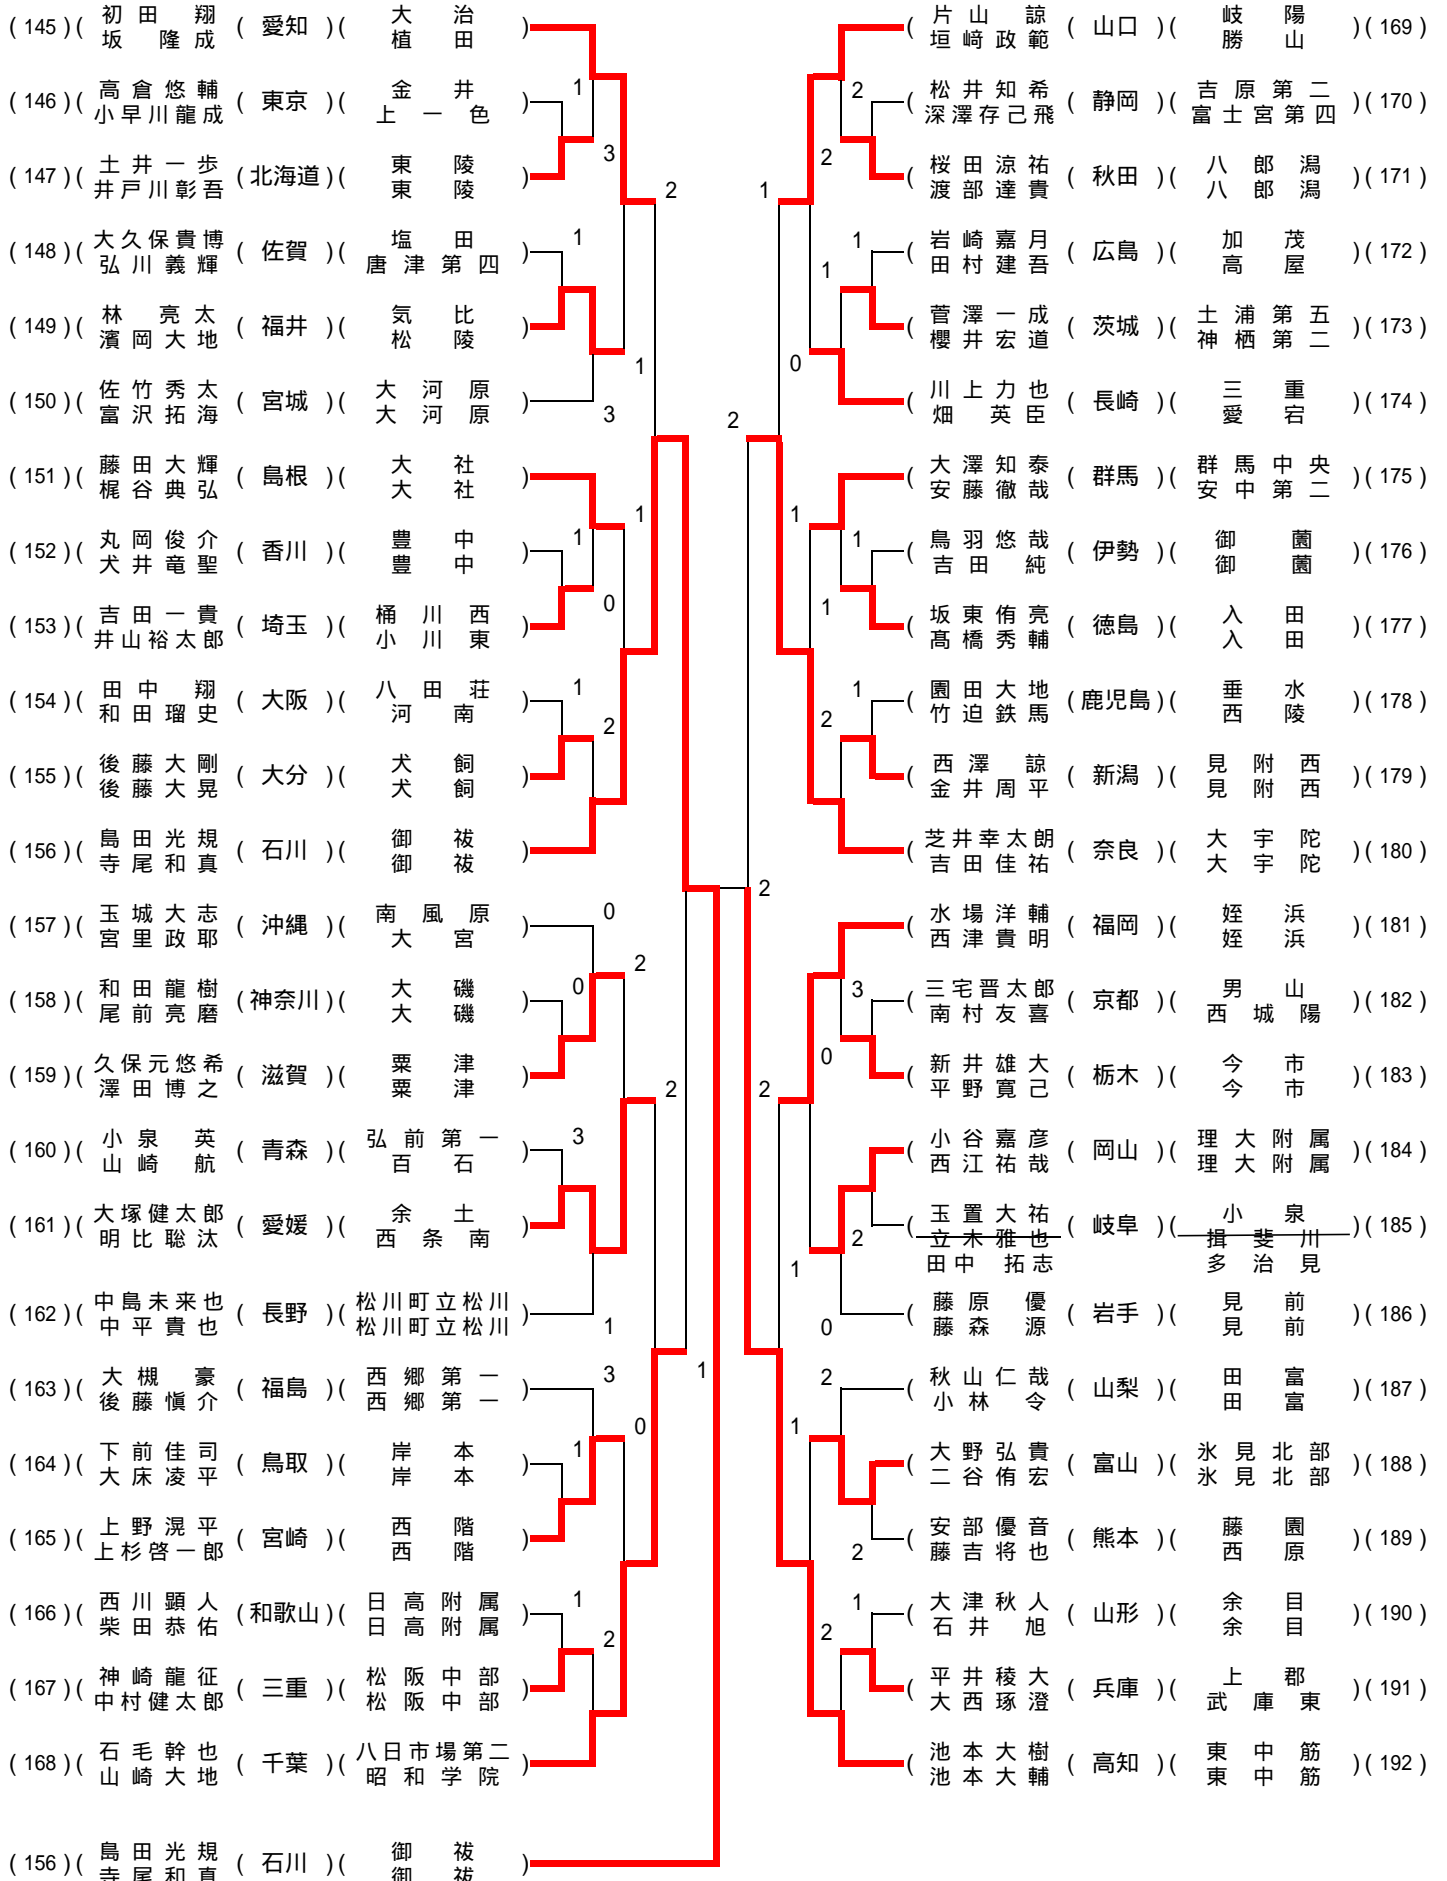

男子個人戦

第21回 都道府県対抗全日本中学生大会

男子個人戦

第21回 都道府県対抗全日本中学生大会

男子個人戦

第21回 都道府県対抗全日本中学生大会

男子個人戦

第21回 都道府県対抗全日本中学生大会

第 2 1 回 都道府県対抗全日本中学生ソフトテニス大会 (男子個人戦)

番号	選手名	学校名	県名	得点	選手名	学校名	県名	番号
----	-----	-----	----	----	-----	-----	----	----

【 準々決勝 】

1	吉沢敦希 (三陽) (長野)							
	山口耕平 (三陽) (長野)			-	1			
				-	1	0		25
				-	5			
				-	3			
				-	-			
				-	-			