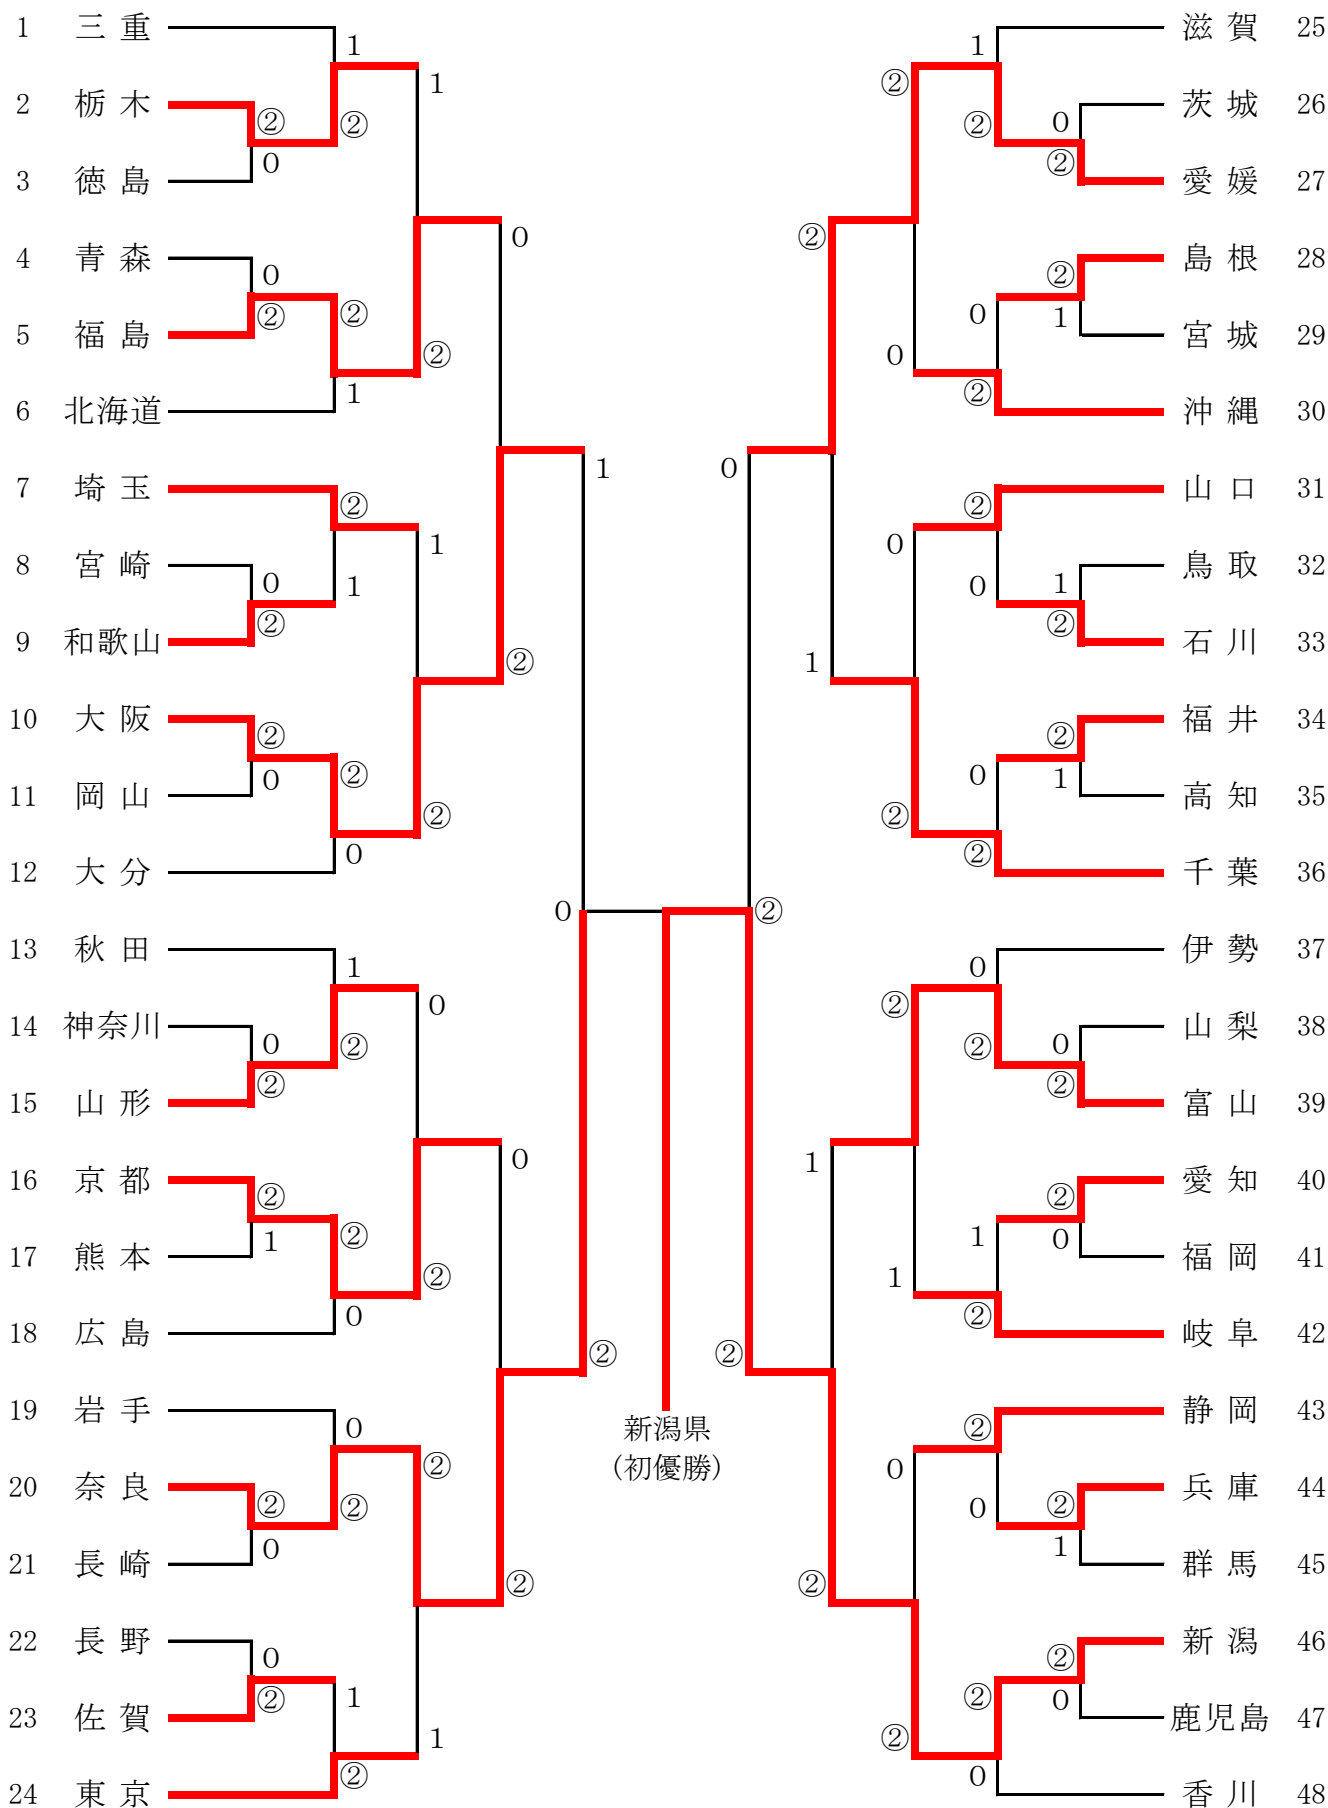

東日本大震災復興支援 『がんばれ！東北 ソフトテニスの仲間たち！！』

第24回 都道府県対抗全日本中学生大会

女子都道府県対抗戦

平成25年 3月27日(水)

東日本大震災復興支援 『がんばれ！東北 ソフトテニスの仲間たち！！』

第24回 都道府県対抗全日本中学生ソフトテニス大会

【準決勝】

女子都道府県対抗

20	奈良県	②	-	1	大阪府	10	
1	阪本 唯 林 幸穂	④	④	1	3	三輪 千織 森口 蘭	1
			1	④			
			1	④			
			8	⑩			
			④	0			
④	1						
④							
2	南浦 美優 藤原 愛代	3	④	1	④	阿久根 麻尋 吉田 栞里	2
			④	2			
			④	0			
			0	④			
			3	⑤			
2	④						
4	⑦						
④	1						
3	大山 千尋 生駒 小昌	④	④	1	0	梶尾 明日香 根岸 桃亜奈	3
			④	3			
			④	2			

46	新潟県	②	-	0	愛媛県	27	
1	星野 伽奈 大原 未来	④	④	0	1	井出 ひなの 渡邊 有希乃	1
			④	2			
			1	④			
			④	2			
			④	2			
2	貝瀬 ほのか 吉原 花海	④	1	④	3	奥嶋 美佐 瀬戸 彩葉	2
			2	④			
			④	2			
			④	2			
			④	1			
0	④						
⑦	1						
3	清水 彩 上田 理央					竹田 真咲 宗方 眞子	3