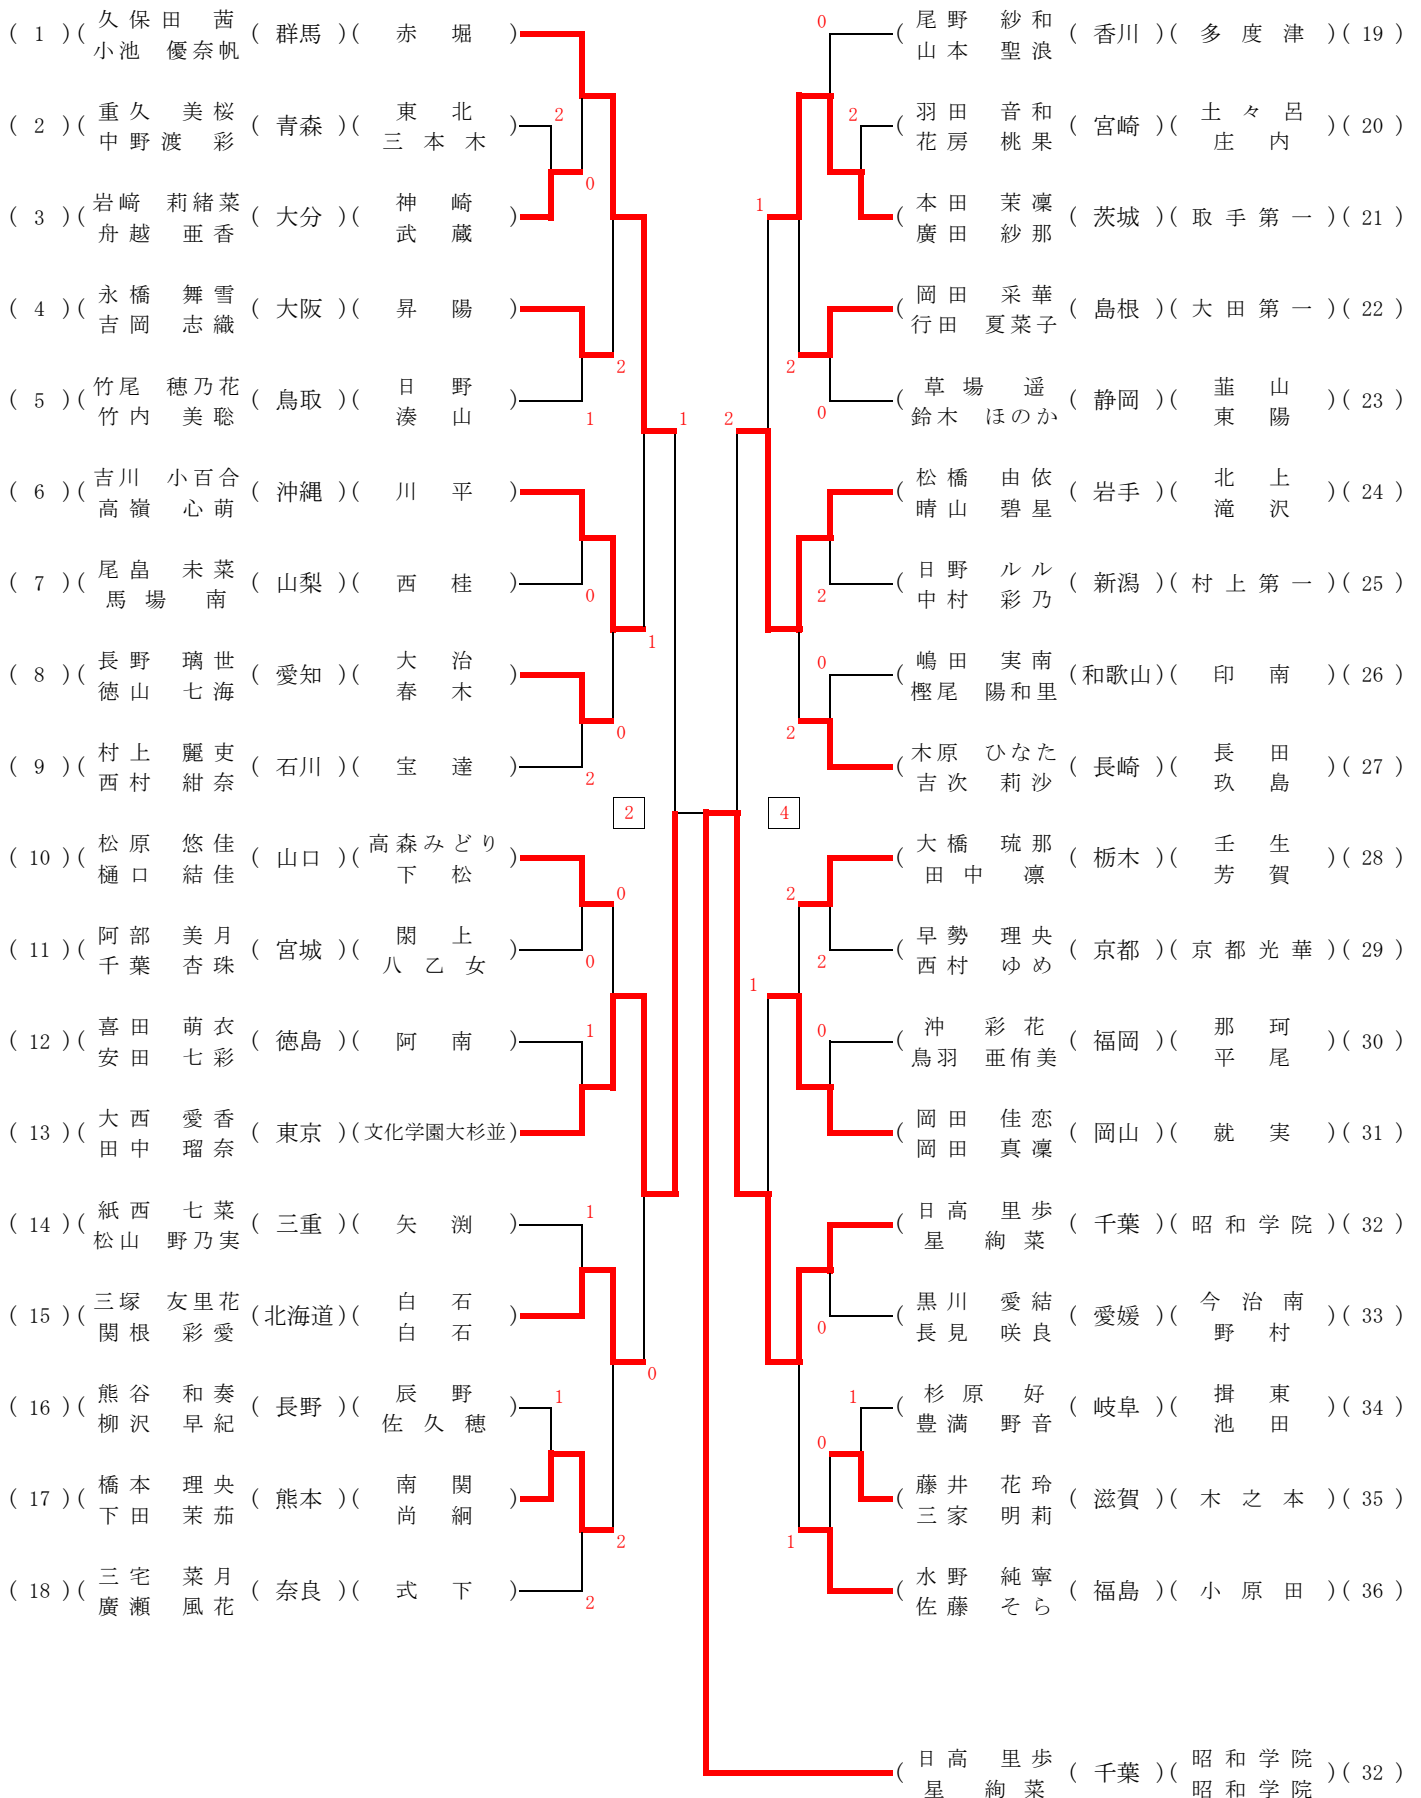

# 女子ダブルス①

女子ダブルス②

# 女子ダブルス③

女子ダブルス④

## 第28回 都道府県対抗全日本中学生ソフトテニス大会 (女子ダブルス)

番号 選手名 学校名 県名 得点 選手名 学校名 県名 番号