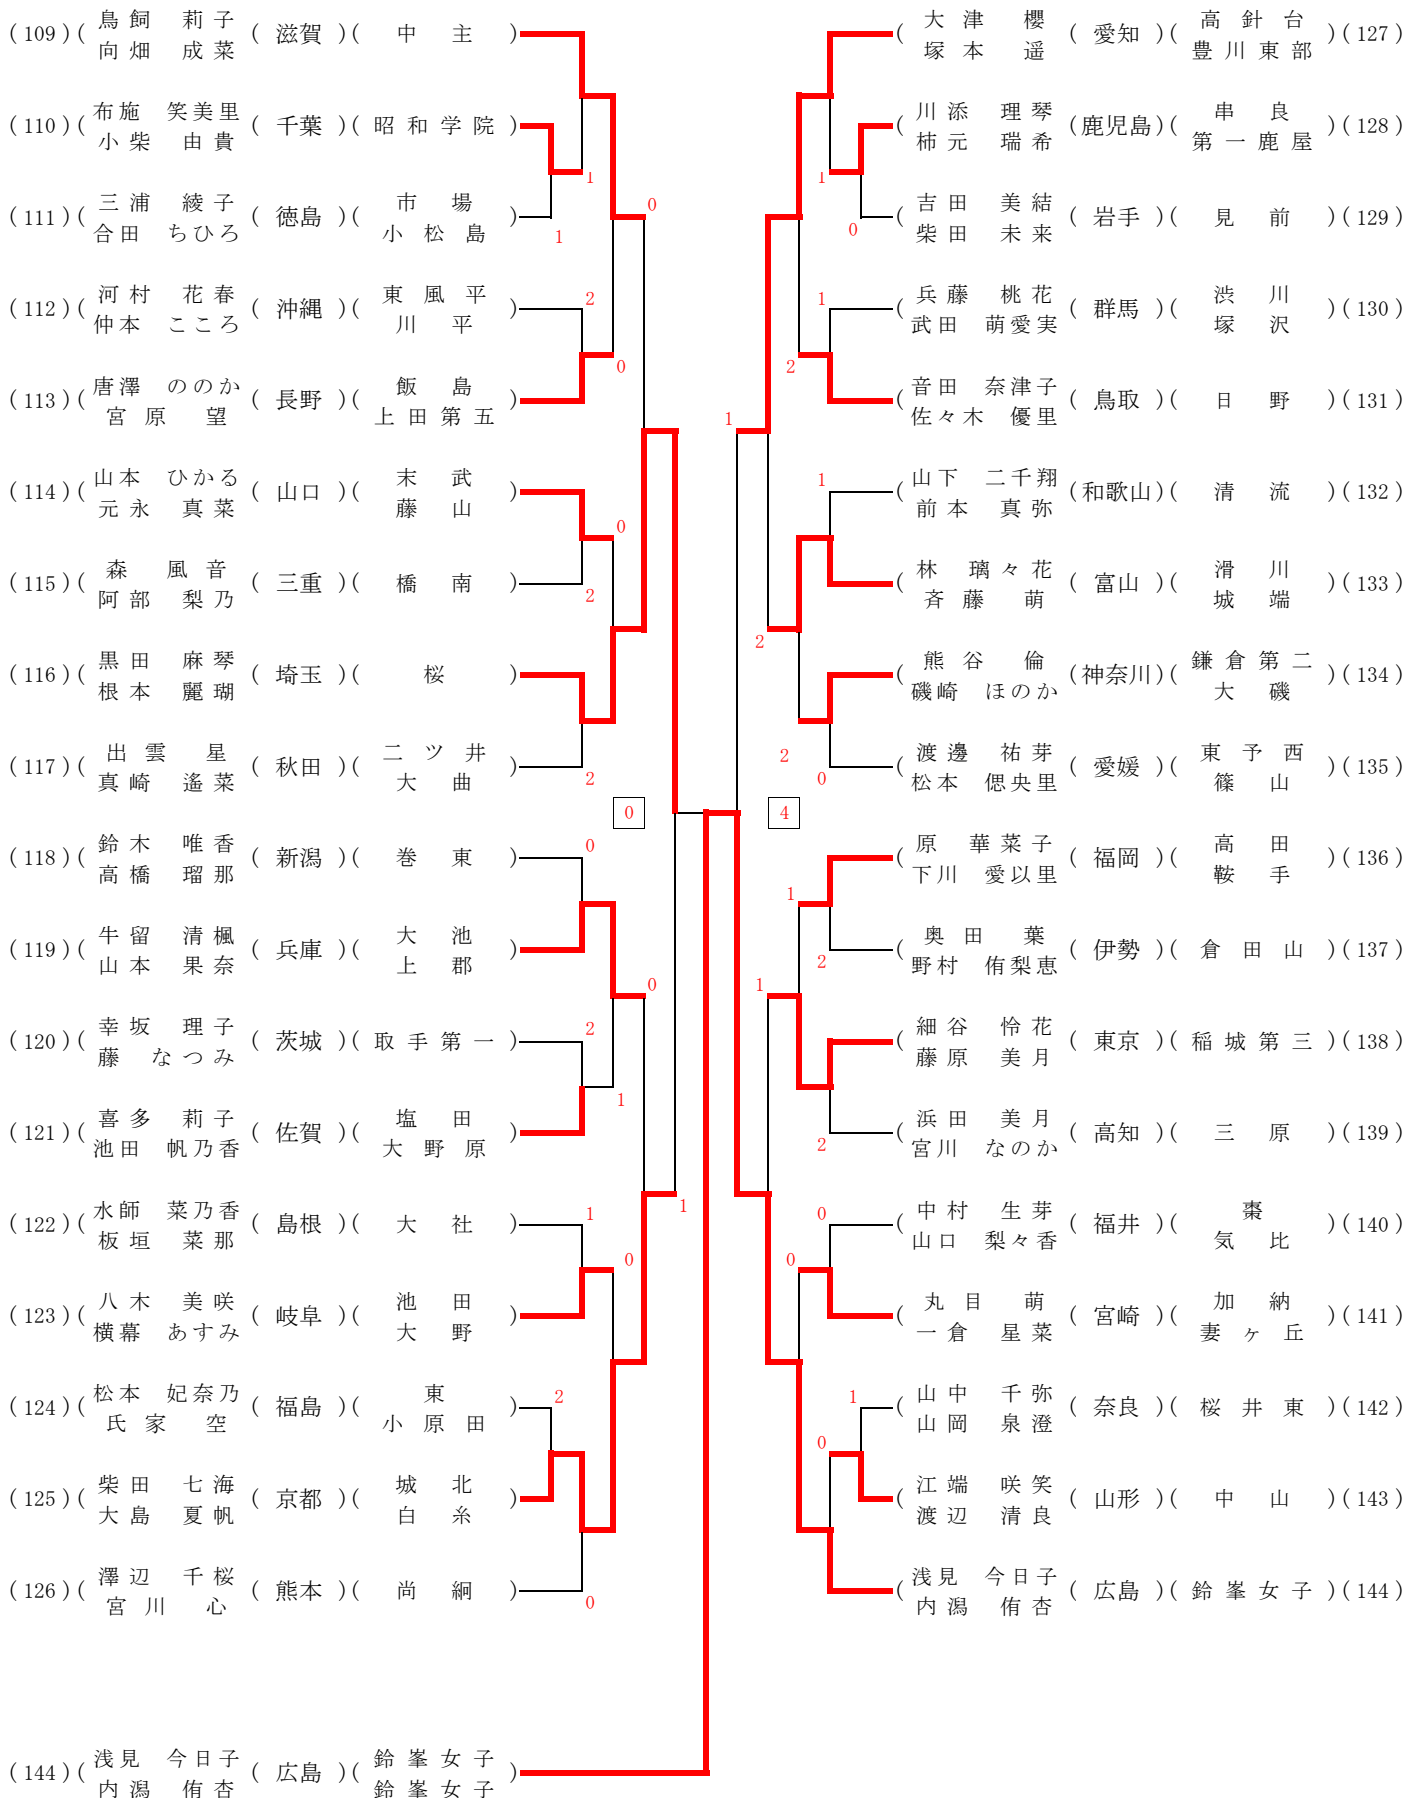

# 女子ダブルス①

女子ダブルス②

# 女子ダブルス③

女子ダブルス④

## 第28回 都道府県対抗全日本中学生ソフトテニス大会 (女子ダブルス)

番号 選手名 学校名 県名 得点 選手名 学校名 県名 番号