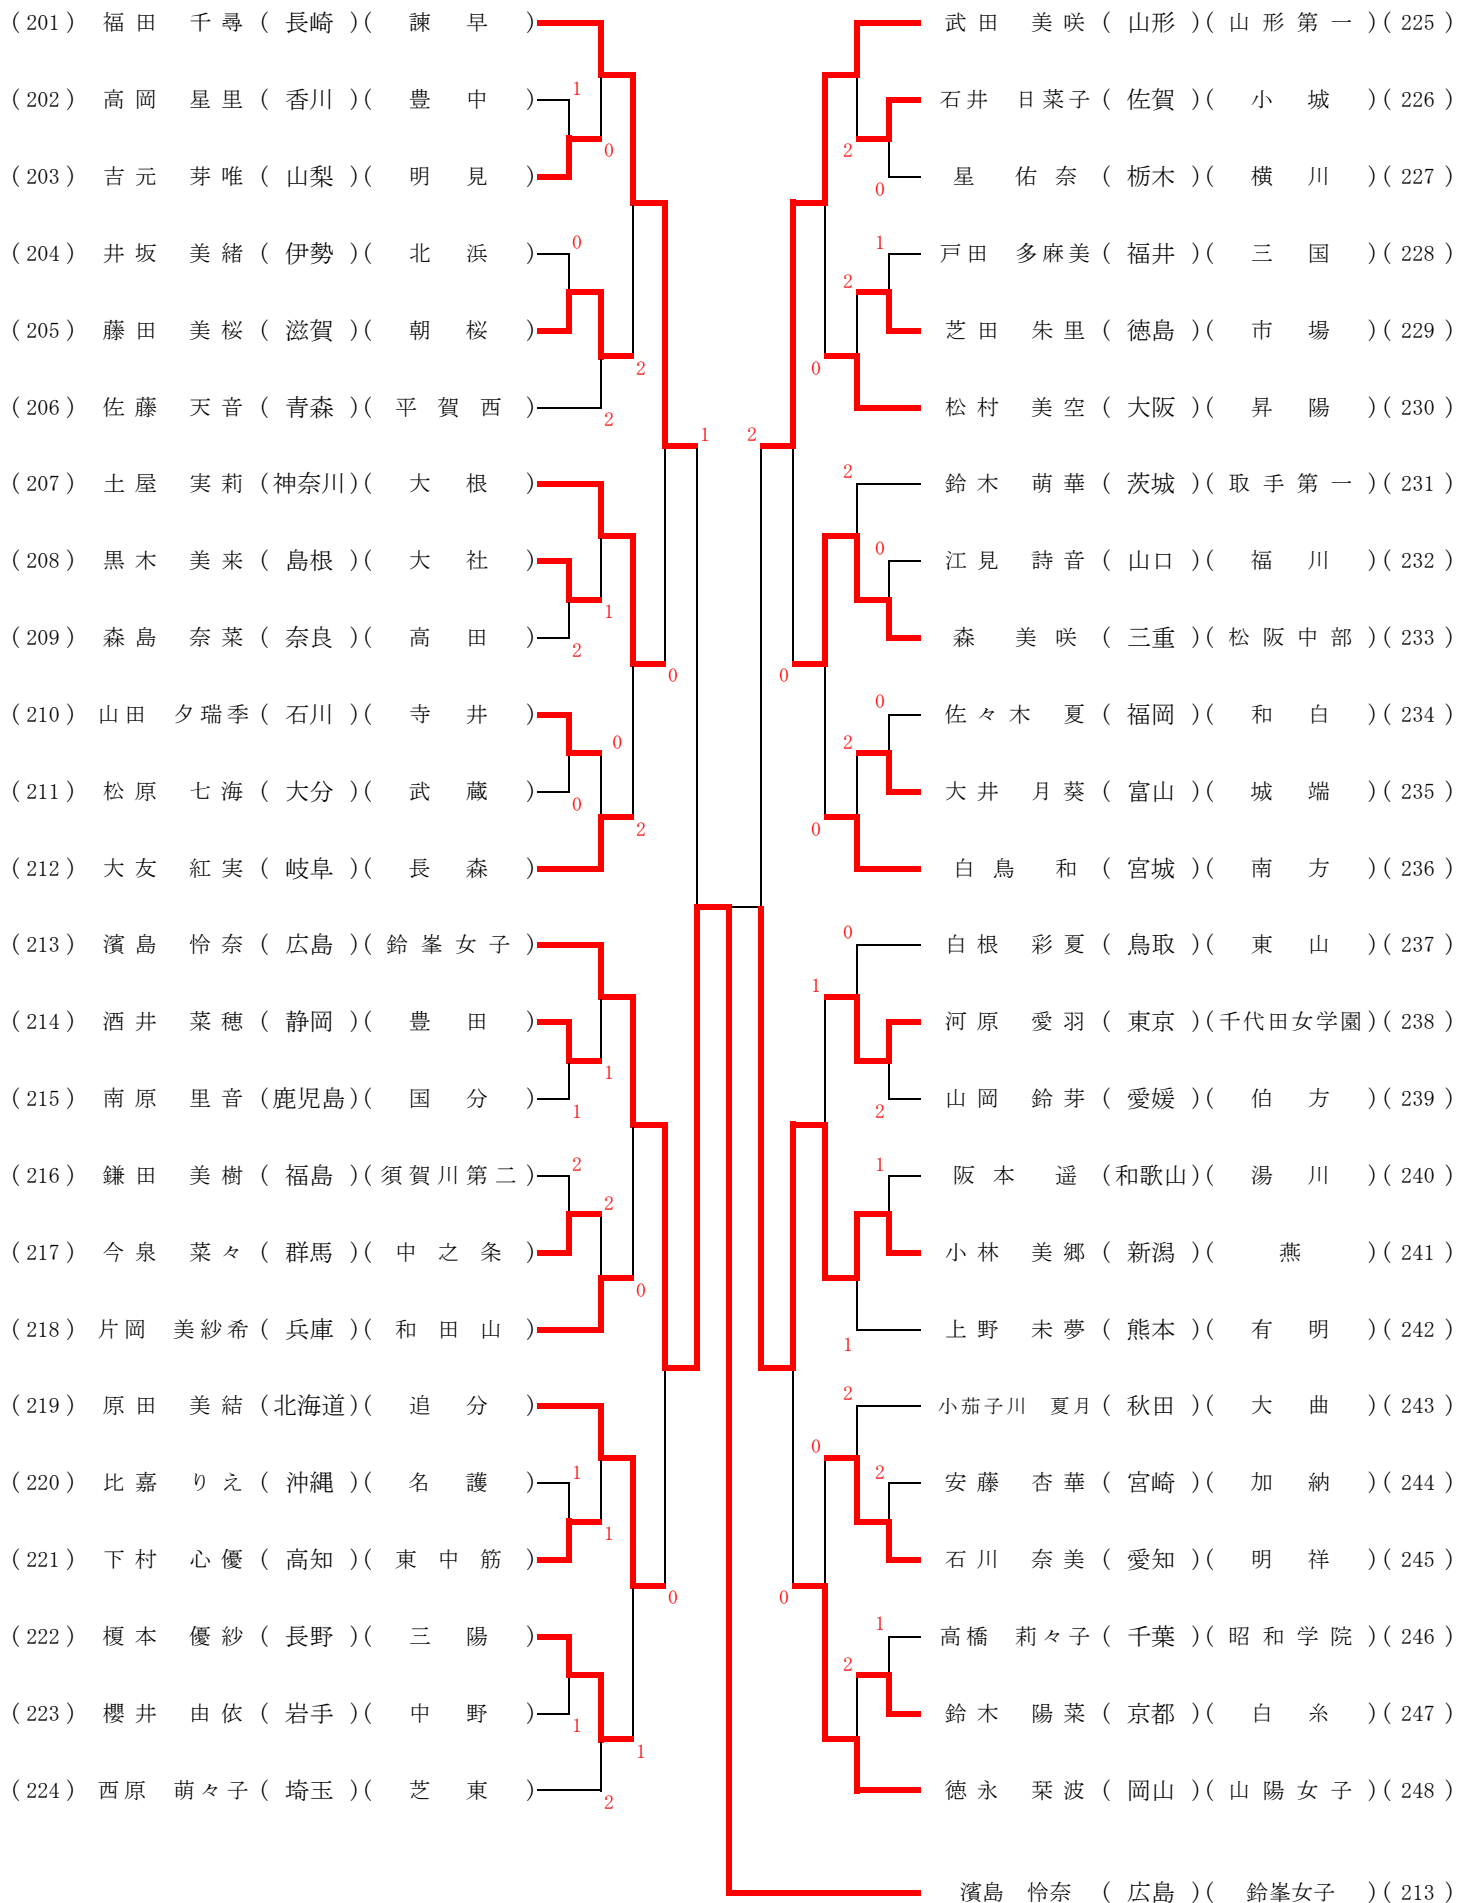

女子シングルス①

女子シングルス②

第28回 都道府県対抗全日本中学生ソフトテニス大会（女子シングルス）

番号	選手名	学校名	県名	得点	選手名	学校名	県名	番号
----	-----	-----	----	----	-----	-----	----	----

【 準々決勝 】

201	福田 千尋	(諫早)	(長崎)	2 - 4 1 - 4 4 - 1 0 - 4	3	濱島 怜奈	(鈴峯女子)	(広島)	213
			1						

225	武田 美咲	(山形第一)	(山形)	2 - 4 4 - 2 6 - 4 2 - 4 5 - 7	3	小林 美郷	(燕)	(新潟)	241
			2						

256	高橋 惇	(南都田)	(岩手)	4 - 2 2 - 4 4 - 2 4 - 2	1	五十嵐 美結	(光が丘第二)	(東京)	267
			3						

280	上田 莉理華	(滑川)	(富山)	4 - 1 3 - 5 5 - 3 1 - 4 5 - 7	3	岩倉 彩佳	(野津)	(大分)	290
			2						

【 準決勝 】

213	濱島 怜奈	(鈴峯女子)	(広島)	4 - 1 1 - 4 4 - 1 4 - 1 4 - 2	1	小林 美郷	(燕)	(新潟)	241
			4						

256	高橋 惇	(南都田)	(岩手)	1 - 4 4 - 1 3 - 5 4 - 1 0 - 4 3 - 5	4	岩倉 彩佳	(野津)	(大分)	290
			2						

【 決勝 】

213	濱島 怜奈	(鈴峯女子)	(広島)	2 - 4 3 - 5 4 - 6 4 - 0 5 - 3 4 - 1 7 - 3	3	岩倉 彩佳	(野津)	(大分)	290
			4						