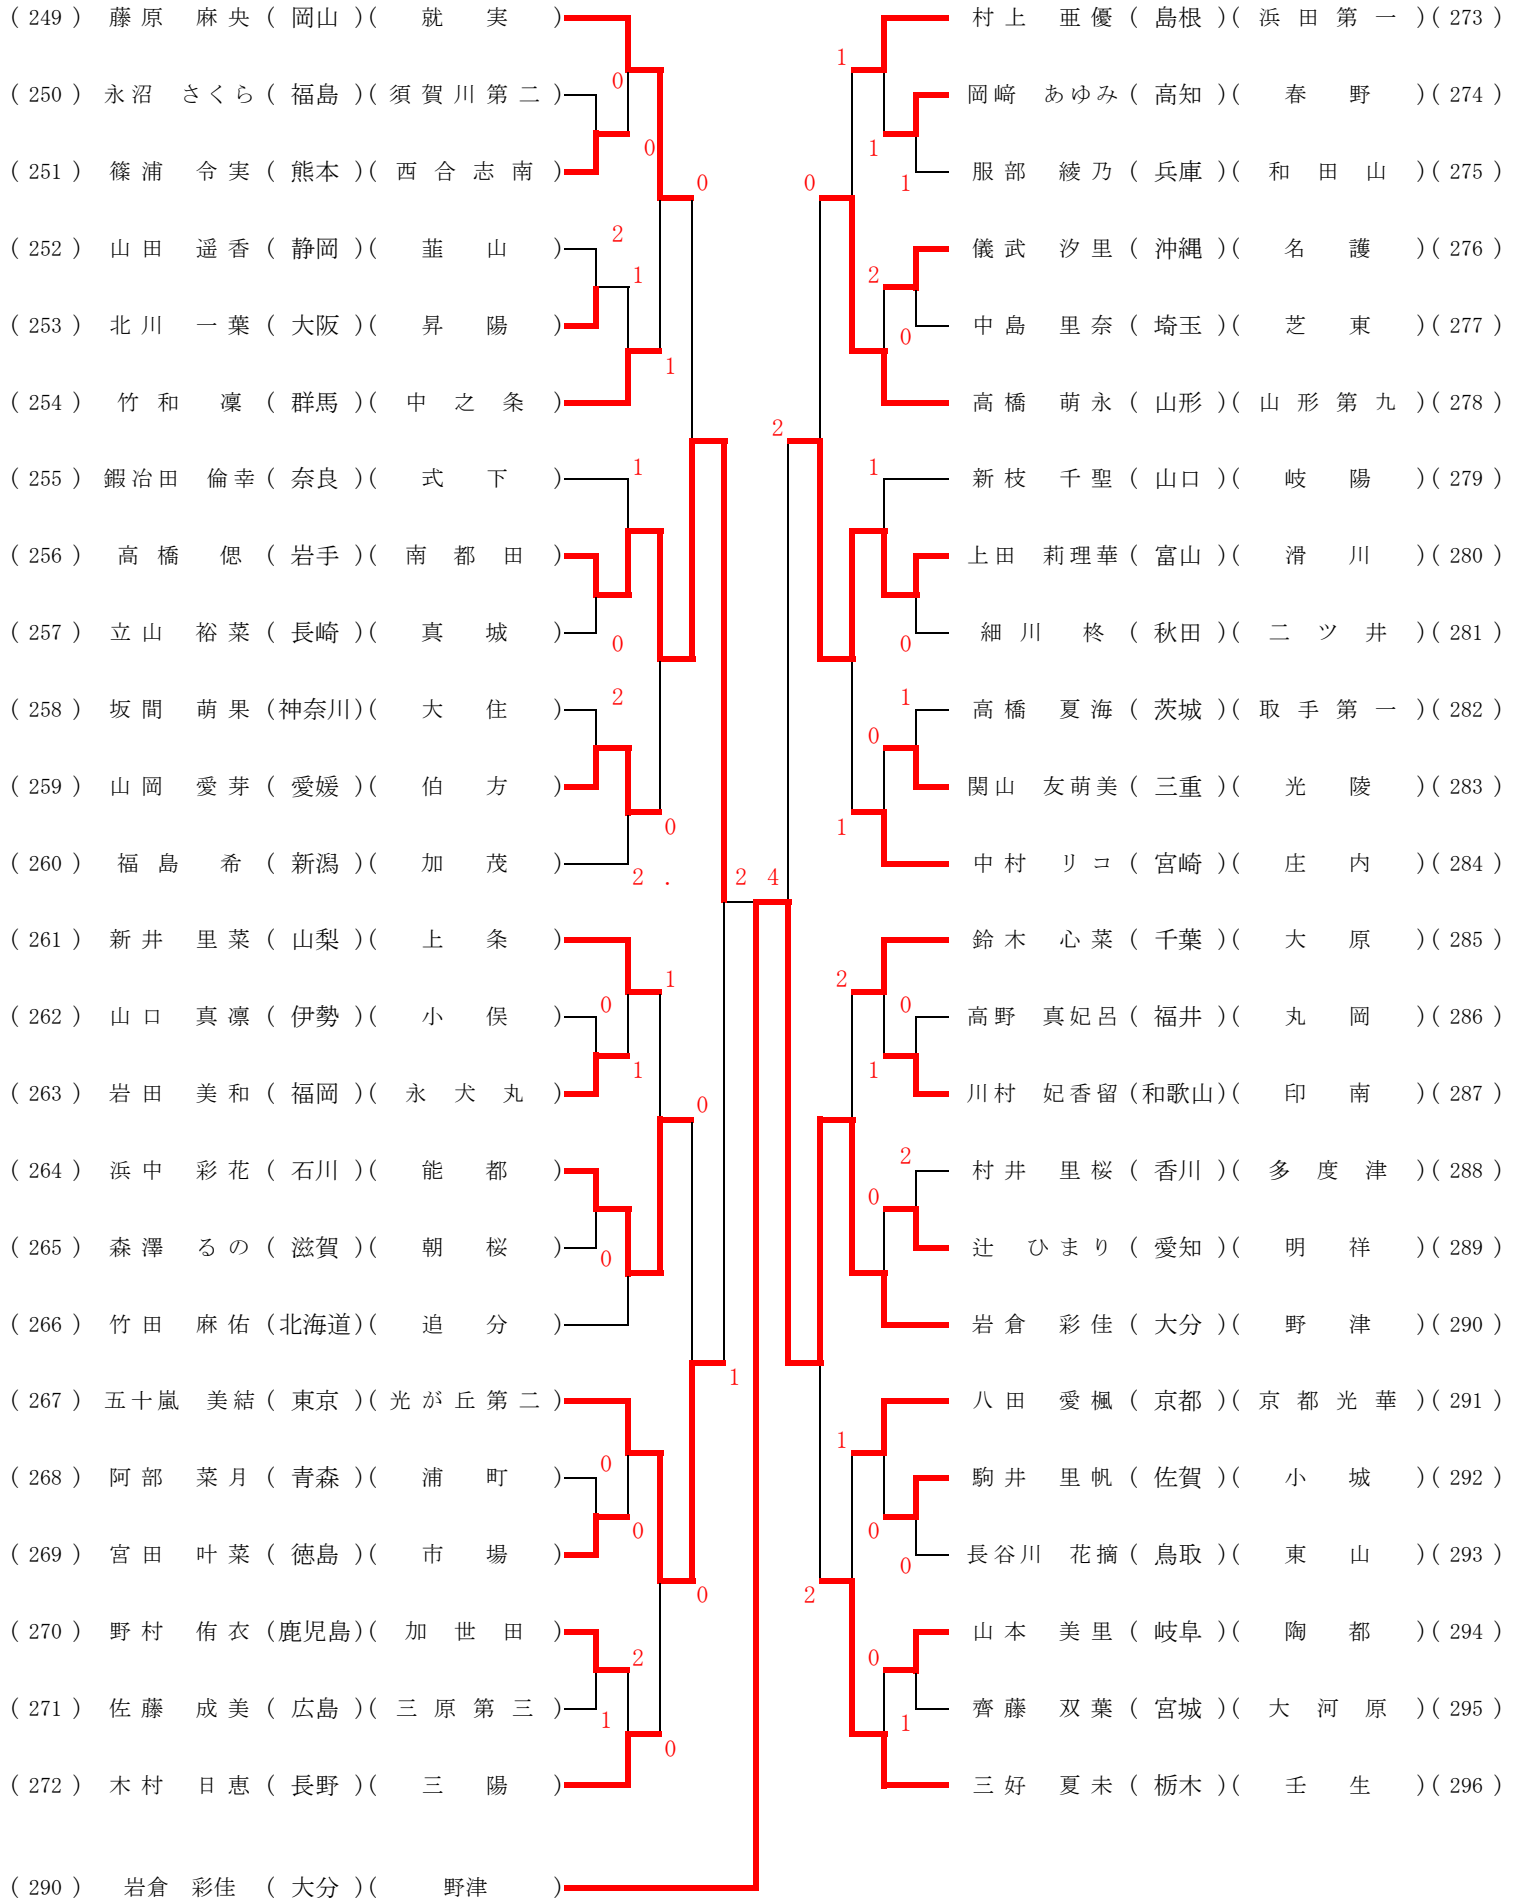

女子シングルス①

女子シングルス②

第28回 都道府県対抗全日本中学生ソフトテニス大会（女子シングルス）

番号	選手名	学校名	県名	得点	選手名	学校名	県名	番号
----	-----	-----	----	----	-----	-----	----	----

【 準々決勝 】

201	福田 千尋	(諫早)	(長崎)	2 - 4 1 - 4 4 - 1 0 - 4	3	濱島 怜奈	(鈴峯女子)	(広島)	213
			1						

225	武田 美咲	(山形第一)	(山形)	2 - 4 4 - 2 6 - 4 2 - 4 5 - 7	3	小林 美郷	(燕)	(新潟)	241
			2						

256	高橋 惇	(南都田)	(岩手)	4 - 2 2 - 4 4 - 2 4 - 2	1	五十嵐 美結	(光が丘第二)	(東京)	267
			3						

280	上田 莉理華	(滑川)	(富山)	4 - 1 3 - 5 5 - 3 1 - 4 5 - 7	3	岩倉 彩佳	(野津)	(大分)	290
			2						

【 準決勝 】

213	濱島 怜奈	(鈴峯女子)	(広島)	4 - 1 1 - 4 4 - 1 4 - 1 4 - 2	1	小林 美郷	(燕)	(新潟)	241
			4						

256	高橋 惇	(南都田)	(岩手)	1 - 4 4 - 1 3 - 5 4 - 1 0 - 4 3 - 5	4	岩倉 彩佳	(野津)	(大分)	290
			2						

【 決勝 】

213	濱島 怜奈	(鈴峯女子)	(広島)	2 - 4 3 - 5 4 - 6 4 - 0 5 - 3 4 - 1 7 - 3	3	岩倉 彩佳	(野津)	(大分)	290
			4						