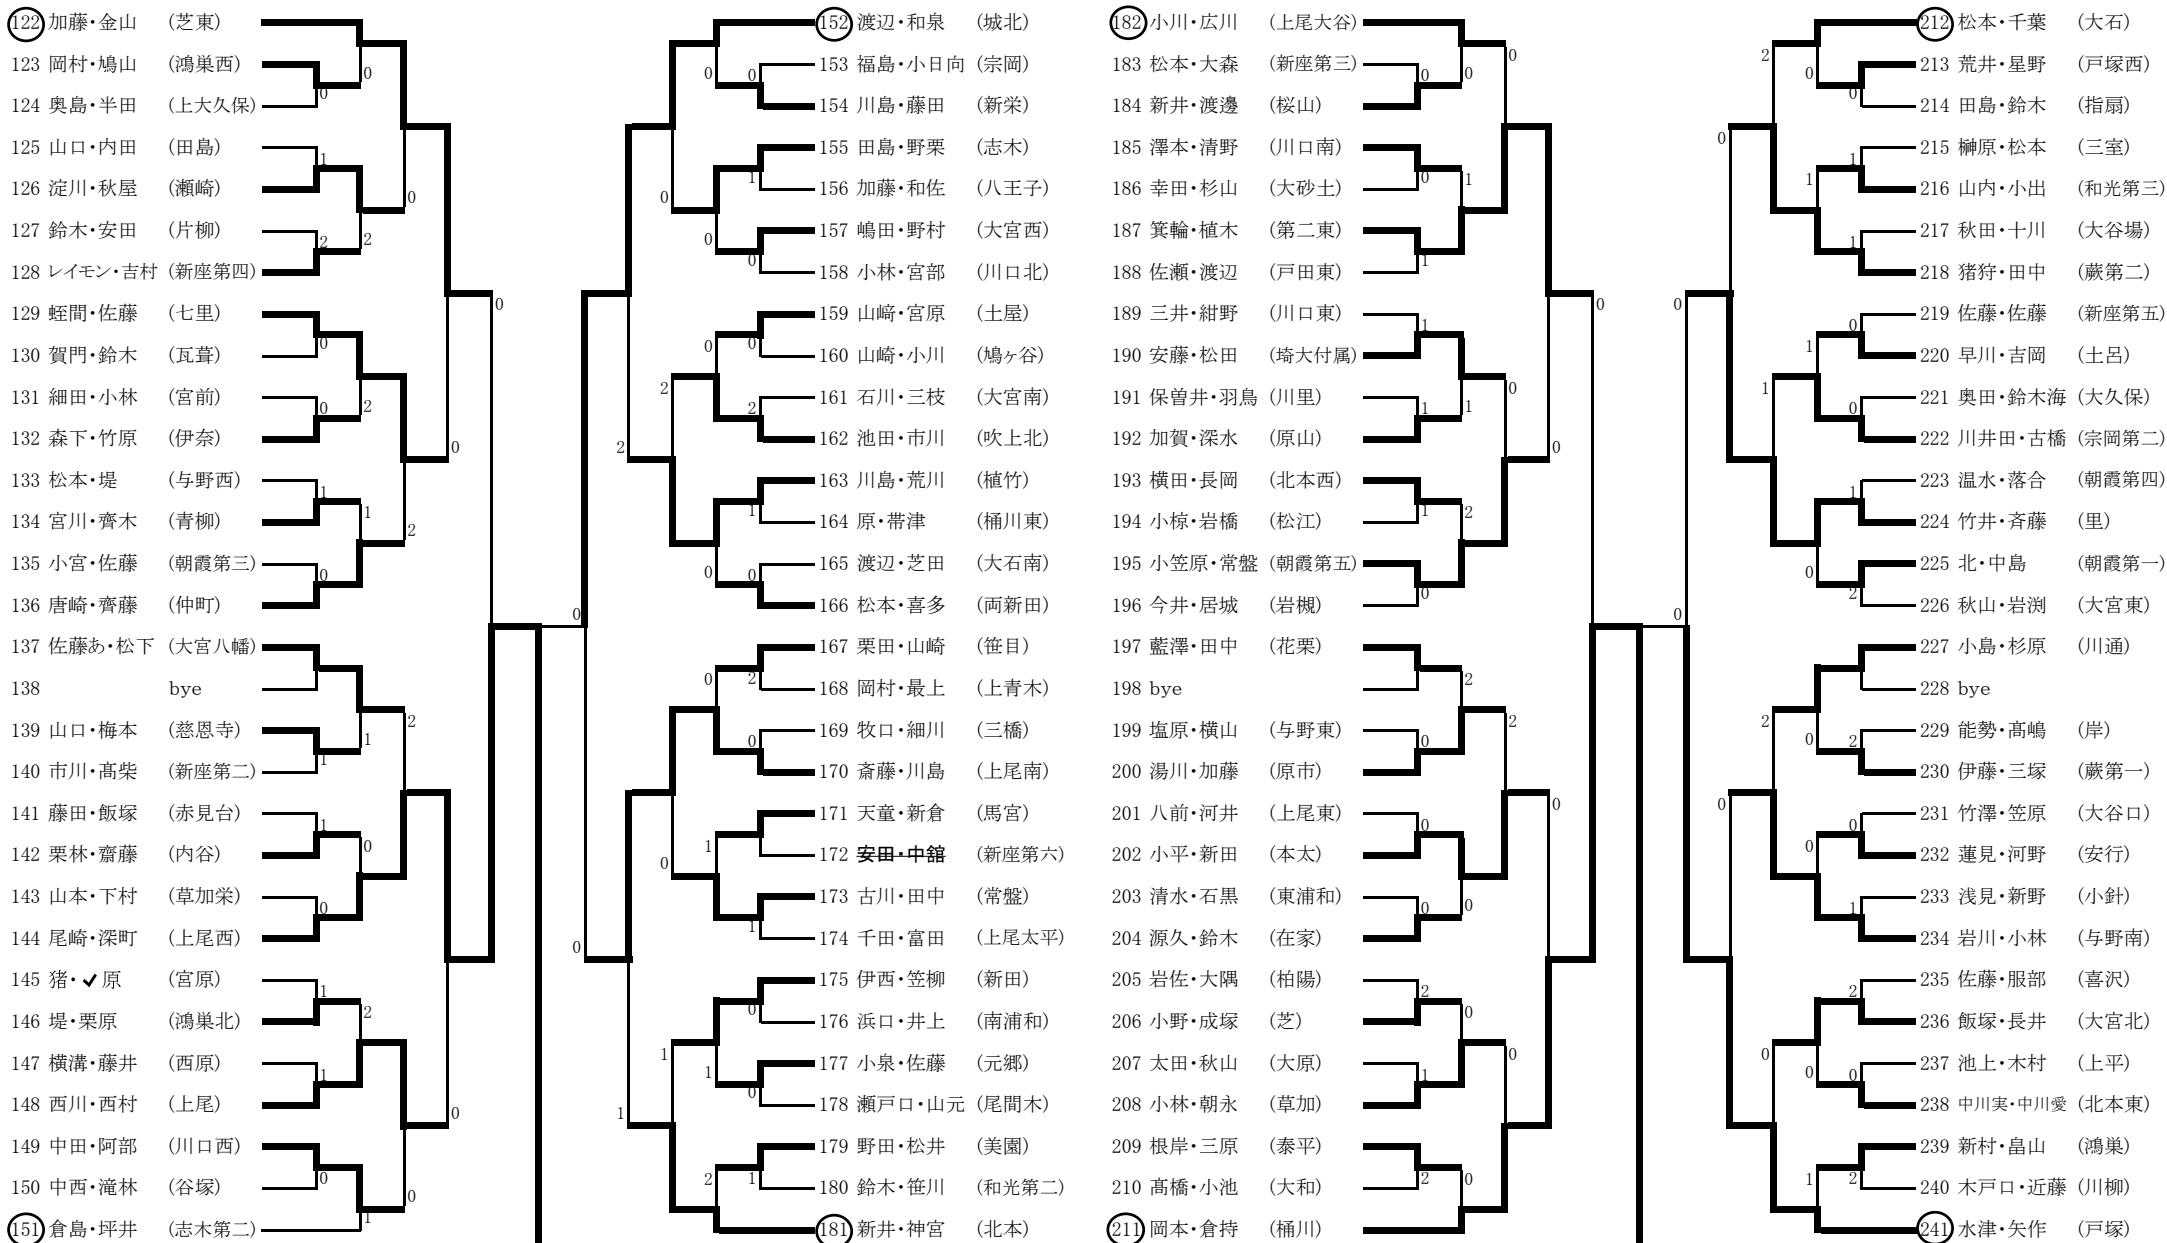

平成28年度 県選抜中学生ソフトテニス新人大会（女子個人の部）

※番号に○が付いているペアは初戦審判です。2試合目以降は敗者審判となります。  
 ※本日の試合は、全て5ゲームになります。  
 ※ベンチ入りに遅れないようお願いします。また、ボール拾いにご協力をお願いします。  
 ※ベンチコーチはなし。水筒は審判台の下に置いてください。

平成28年8月17日  
 県営大宮第二公園

# 平成28年度 県選抜中学生ソフトテニス新人大会（女子個人の部）

※番号に○が付いているペアは初戦審判です。2試合目以降は敗者審判となります。

平成28年8月17日

※本日の試合は、全て5ゲームになります。

県営大宮第二公園

※ベンチ入りに遅れないようお願いします。また、ボール拾いにご協力をお願いします。

※ベンチコーチはなし。水筒は審判台の下に置いてください。

準決勝 144.尾崎・深町(上尾西) 2 — ③ 211.岡本・倉持(桶川)