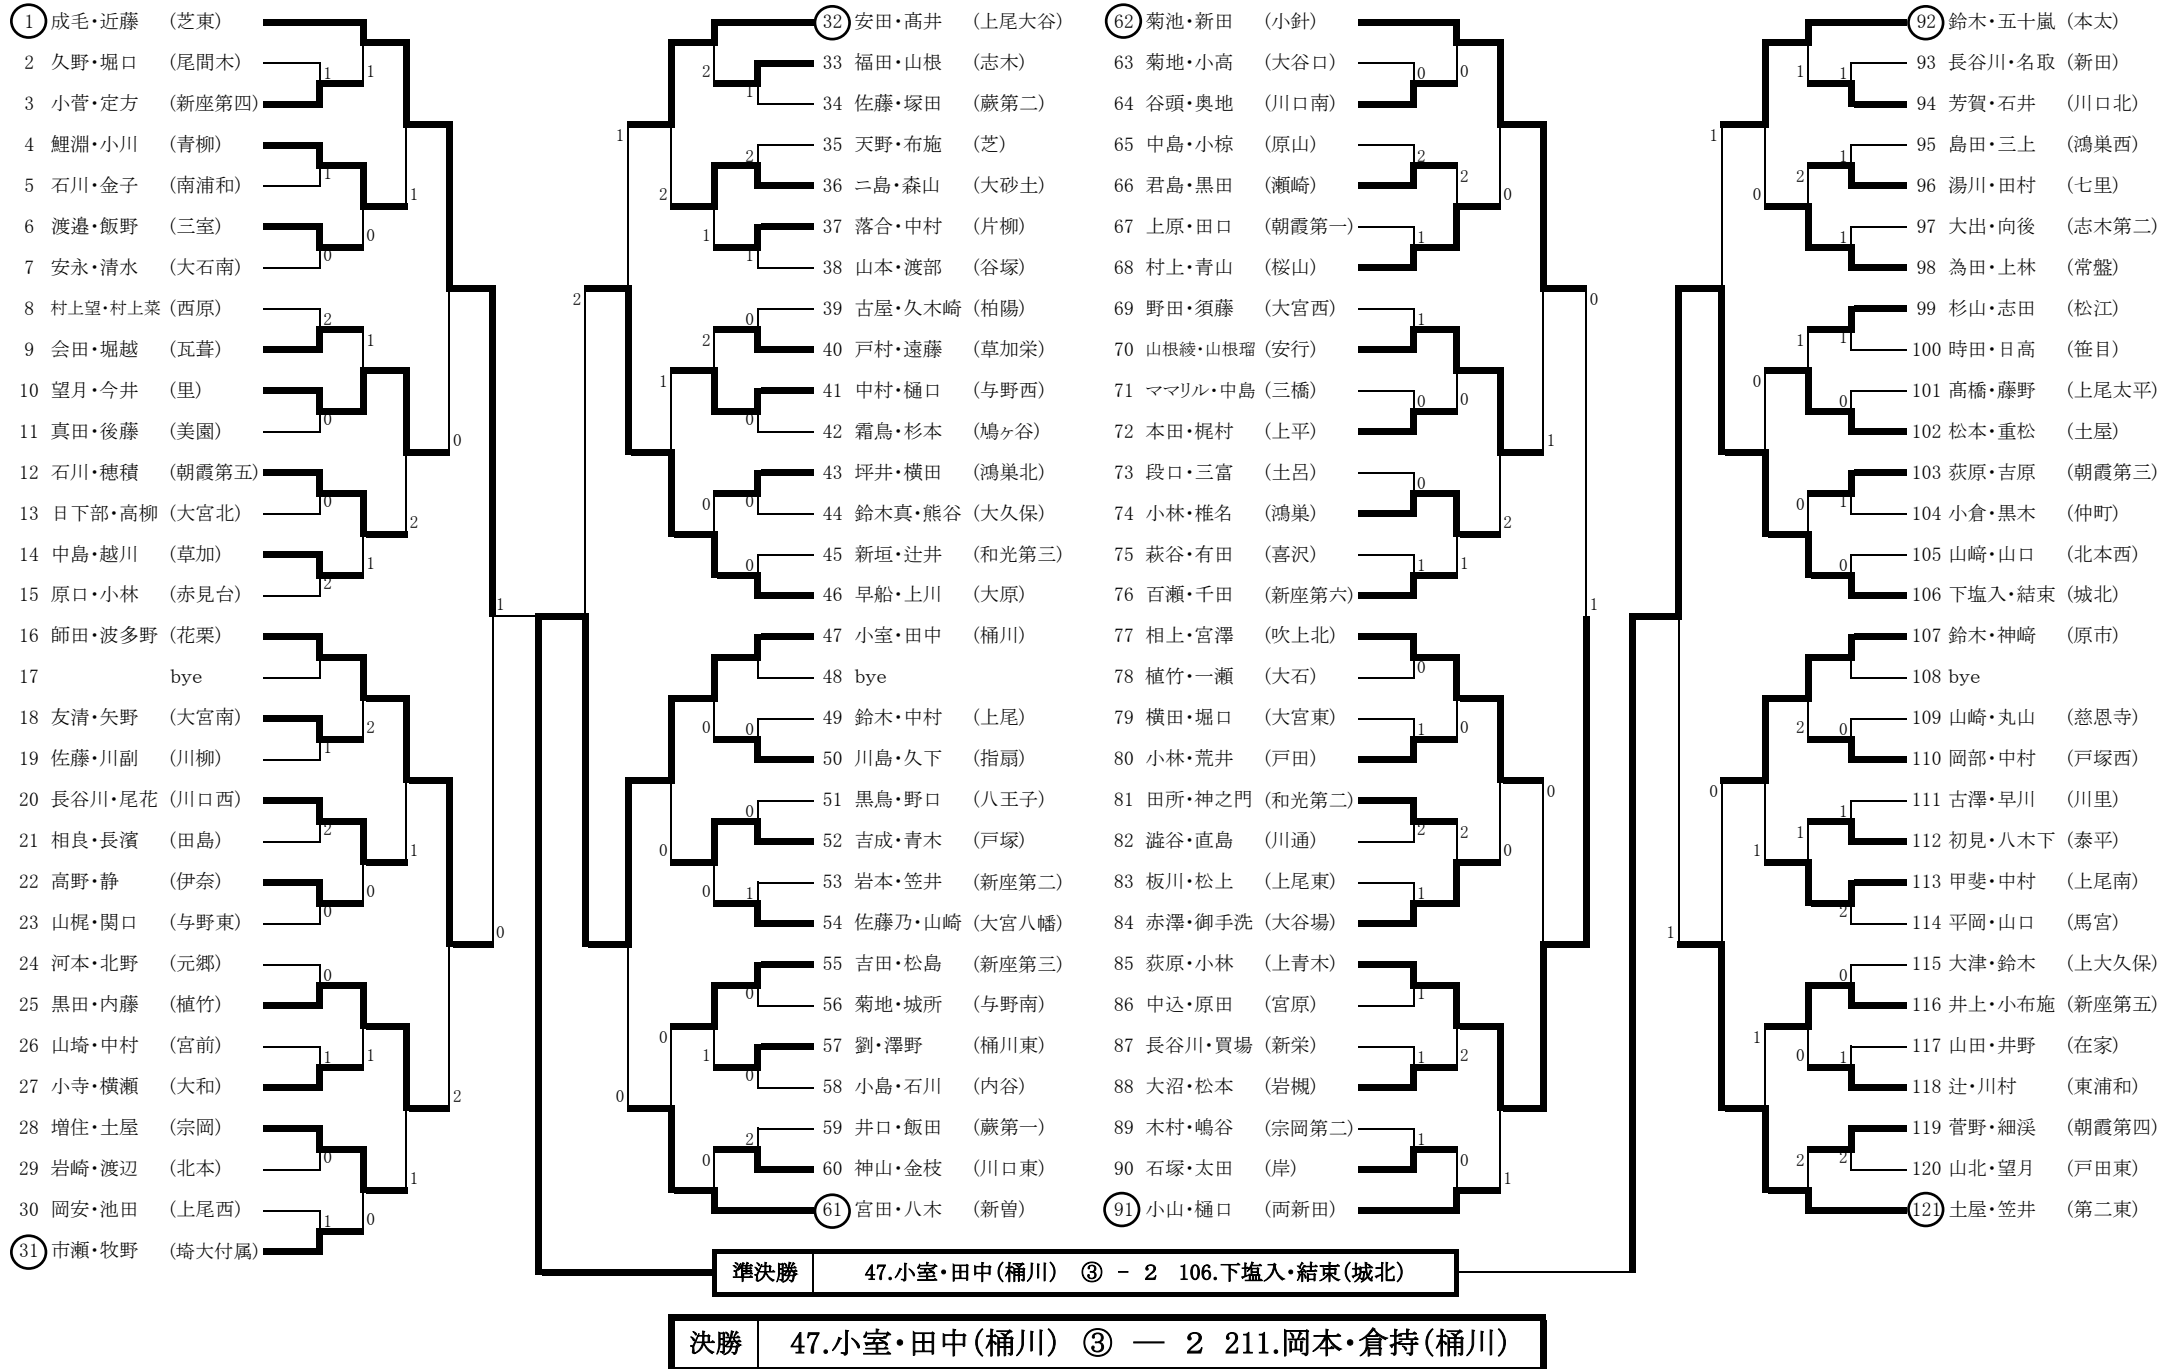

平成28年度 県選抜中学生ソフトテニス新人大会（女子個人の部）

※番号に○が付いているペアは初戦審判です。2試合目以降は敗者審判となります。  
 ※本日の試合は、全て5ゲームになります。  
 ※ベンチ入りに遅れないようお願いします。また、ボール拾いにご協力をお願いします。  
 ※ベンチコーチはなし。水筒は審判台の下に置いてください。

平成28年8月17日  
 県営大宮第二公園

# 平成28年度 県選抜中学生ソフトテニス新人大会（女子個人の部）

※番号に○が付いているペアは初戦審判です。2試合目以降は敗者審判となります。

平成28年8月17日

※本日の試合は、全て5ゲームになります。

県営大宮第二公園

※ベンチ入りに遅れないようお願いします。また、ボール拾いにご協力をお願いします。

※ベンチコーチはなし。水筒は審判台の下に置いてください。

準決勝 144.尾崎・深町(上尾西) 2 — ③ 211.岡本・倉持(桶川)