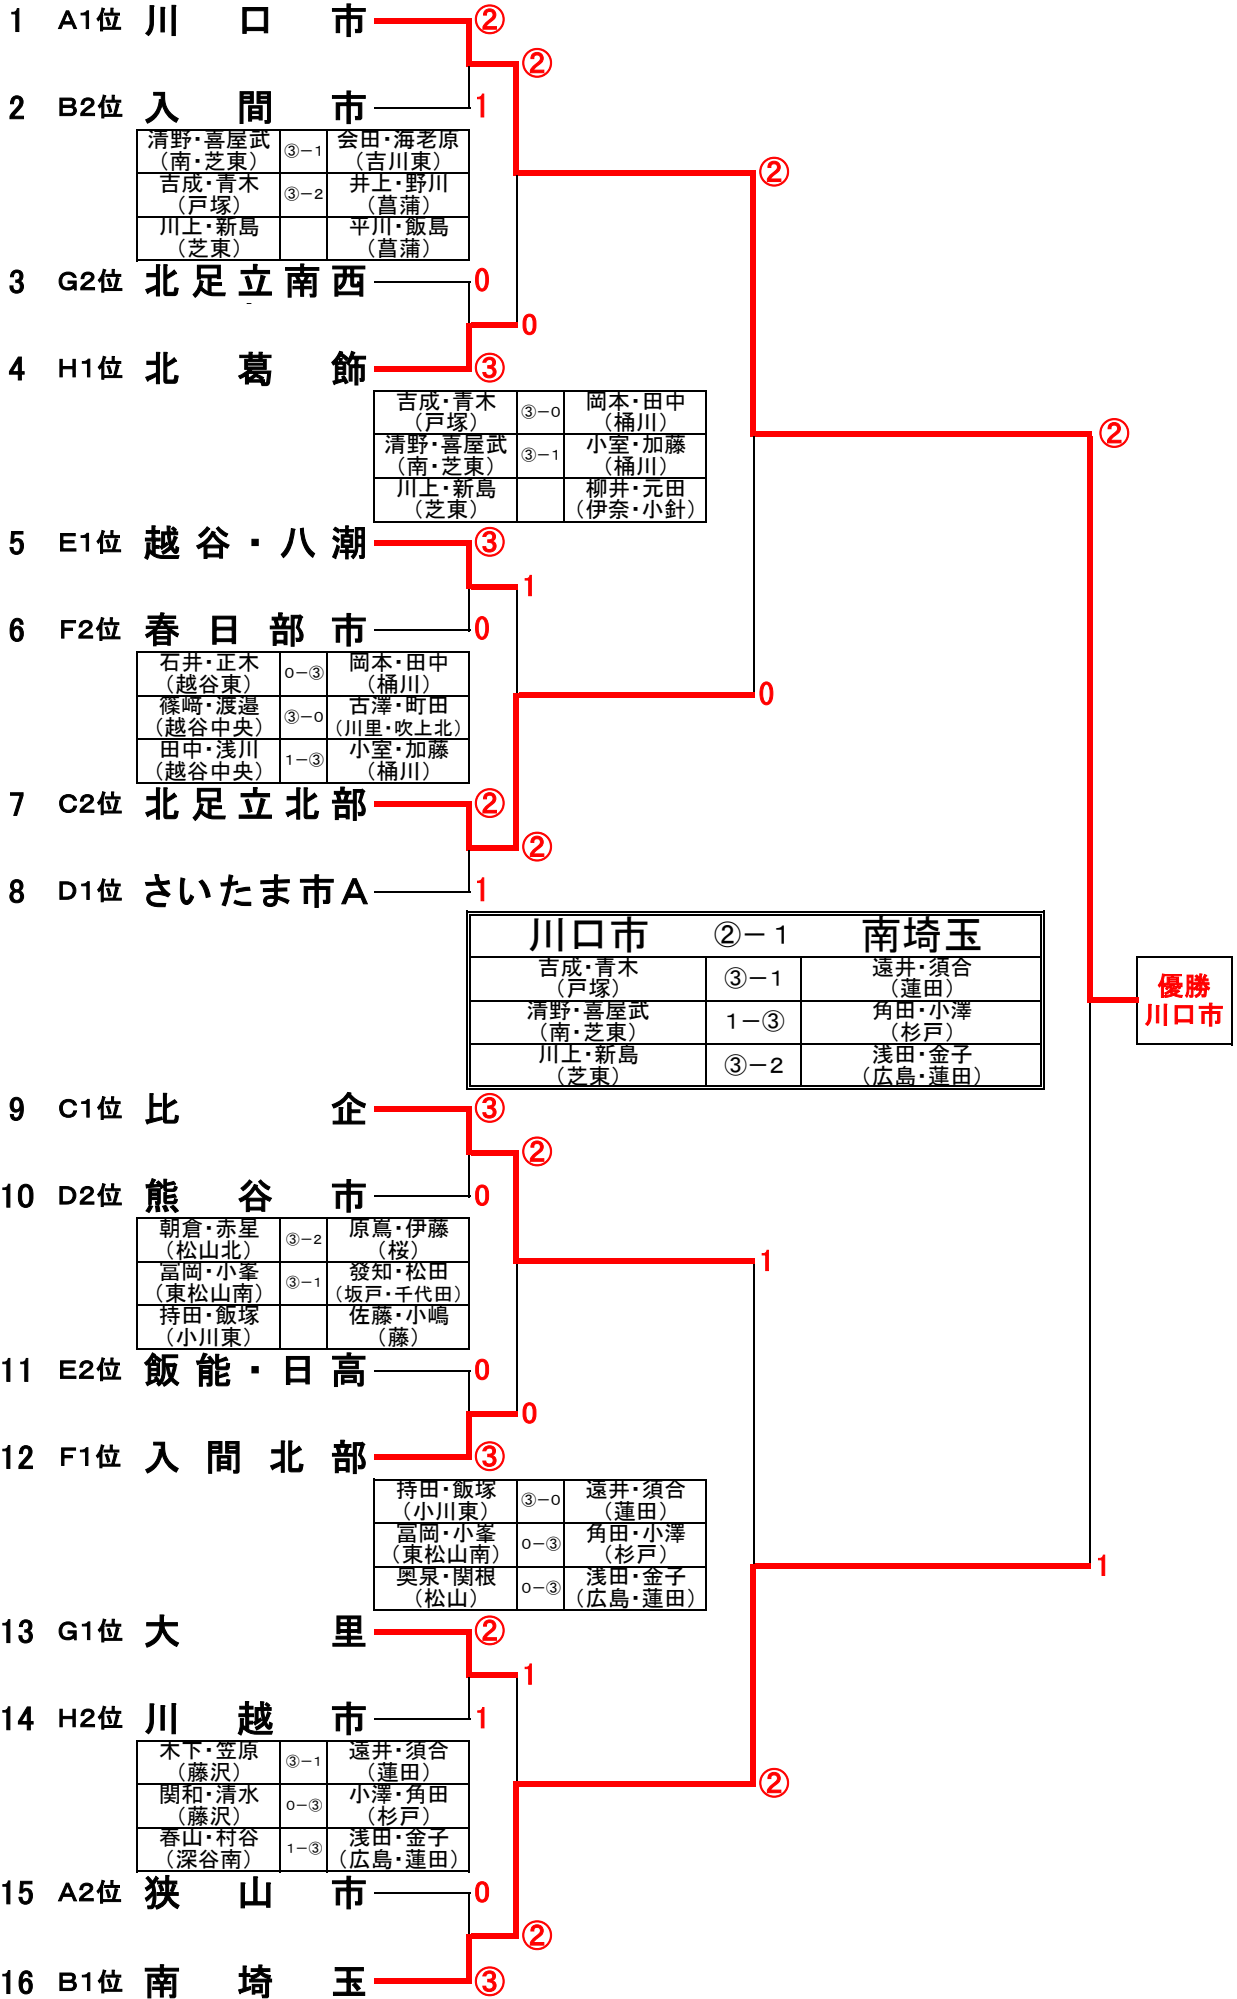

◎2年女子の部 予選リーグ表

A	1 コート	1	2	3	勝点	得失	順位
1	川口市	0	③	②	2		1
	芝東・戸塚・南						
2	秩父		0		1	0	
	尾田・小島野・横瀬						
3	狭山市	1	②		1		2
	狭山台・柏原・入間川						

E	5 コート	1	2	3	勝点	得失	順位
1	越谷・八潮	1	②	③	2		1
	越谷中央・越谷東・越谷西						
2	飯能・日高		1		③	1	
	加治・高萩・高麗川						
3	北足立南東部	0	0		0		3
	笹目・喜沢						

◎参加地区

南部	さいたま市A
	さいたま市B
	川口市
	上尾市
	北足立北部 (桶川・北本・鴻巣・伊奈)
	北足立南東部 (戸田・蕨・草加)
北足立南西部 (朝霞・志木・新座・和光)	
東部	春日部市
	越谷・八潮市
	北埼玉 (行田・羽生・加須)
	南埼玉 (蓮田・杉戸・白岡・宮代)
	北葛飾 (幸手・久喜・三郷・吉川・松伏)

北部	熊谷市
	大里 (深谷・寄居)
	児玉 (本庄・美里・上里・神川)
	秩父 (秩父・小鹿野・横瀬・皆野・長瀬)
西部	川越市
	所沢市
	狭山市
	入間市
	飯能・日高市
	比企 (東松山・滑川・嵐山・小川・ときがわ・鳩山・川島・吉見・東秩父)
入間北部 (坂戸・鶴ヶ島・毛呂山・越生)	
入間東部 (ふじみ野・富士見・三芳)	

# 第19回 埼玉県中学生郡市対抗学年別ソフトテニス大会

平成30年3月10日(土) 於:彩の国くまがやドーム

## 2年生女子の部 決勝トーナメント

清野・喜屋武 (南・芝東)	③-1	会田・海老原 (吉川東)
吉成・青木 (戸塚)	③-2	井上・野川 (菫蒲)
川上・新島 (芝東)		平川・飯島 (菫蒲)

吉成・青木 (戸塚)	③-0	岡本・田中 (桶川)
清野・喜屋武 (南・芝東)	③-1	小室・加藤 (桶川)
川上・新島 (芝東)		柳井・元田 (伊奈・小針)

石井・正木 (越谷東)	0-③	岡本・田中 (桶川)
篠崎・渡邊 (越谷中央)	③-0	古澤・町田 (川里・吹上北)
田中・浅川 (越谷中央)	1-③	小室・加藤 (桶川)