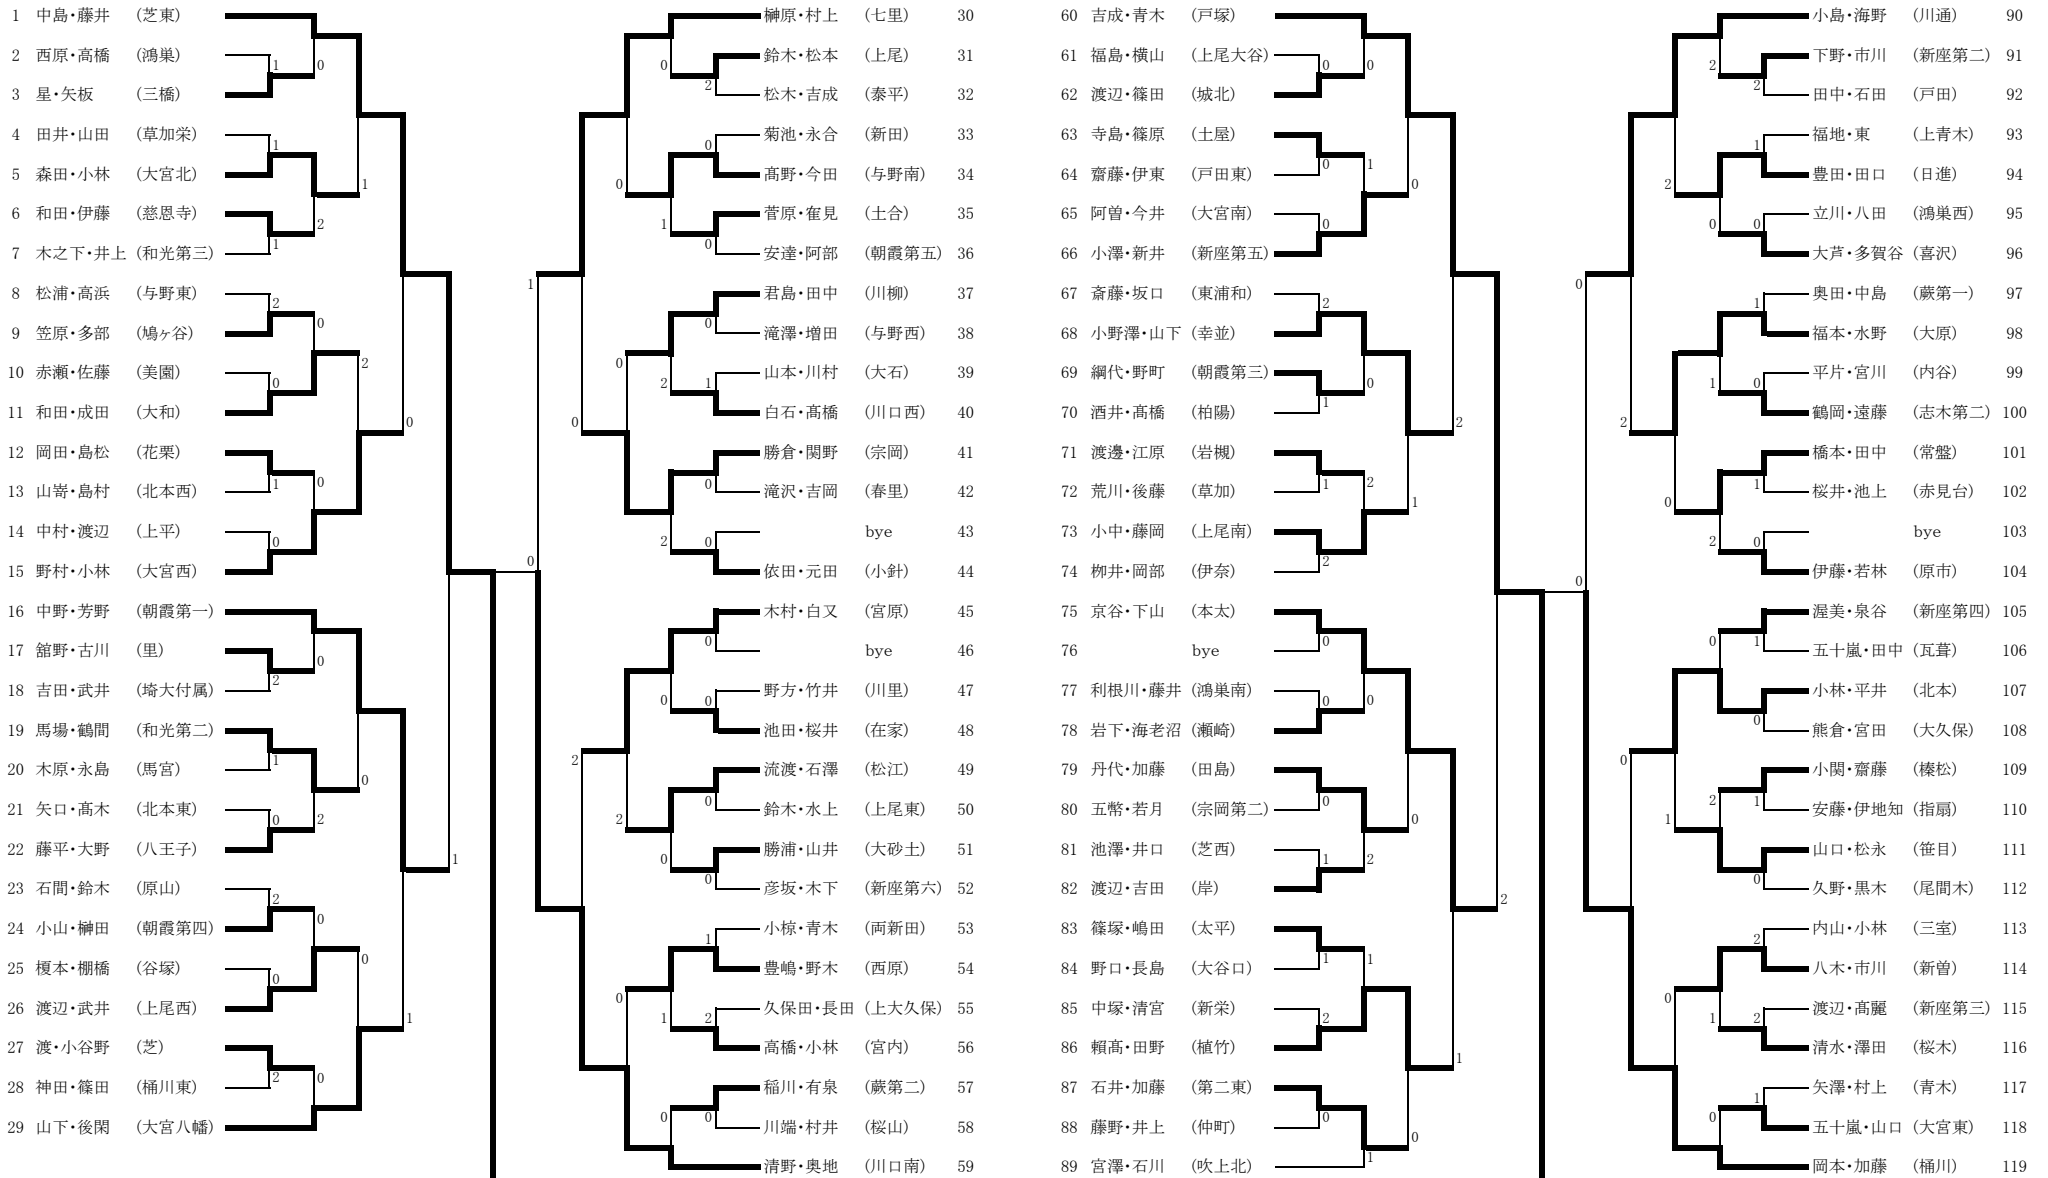

平成29年度 県選抜中学生ソフトテニス新人大会（女子個人の部）

前年度優勝：小室 来実・田中 千夏ペア（桶川市立桶川中学校）

※番号に○が付いているペアは、初戦審判です。2試合目以降は、敗者審判となります。 県選抜女子中学生ソフトテニス大会
 ※本日の試合は、全て5ゲームになります。 平成29年8月19日
 ※ベンチ入りに遅れないようお願いします。また、ボール拾いにご協力もお願いします。 県営大宮第二公園
 ※ベンチーコートはなし。水筒は審判台の下に置いてください。

準決勝 1.中島・藤井（芝東） ③ - 0 60.吉成・青木（戸塚）

決勝 1.中島・藤井（芝東） ③ - 1 120.佐藤・蟹和（大宮八幡）

平成29年度 県選抜中学生ソフトテニス新人大会（女子個人の部）

※番号に○が付いているペアは、初戦審判です。2試合目以降は、敗者審判となります。
 ※本日の試合は、全て5ゲームになります。
 ※ベンチ入りに遅れないようお願いします。また、ボール拾いにご協力をお願いします。
 ※ベンチコーチはなし。水筒は審判台の下に置いてください。

県選抜女子中学生ソフトテニス大会
 平成29年8月19日
 県営大宮第二公園

準決勝 120.佐藤・蟹和 (大宮八幡) ③ - 〇 209.早船・今川 (大原)