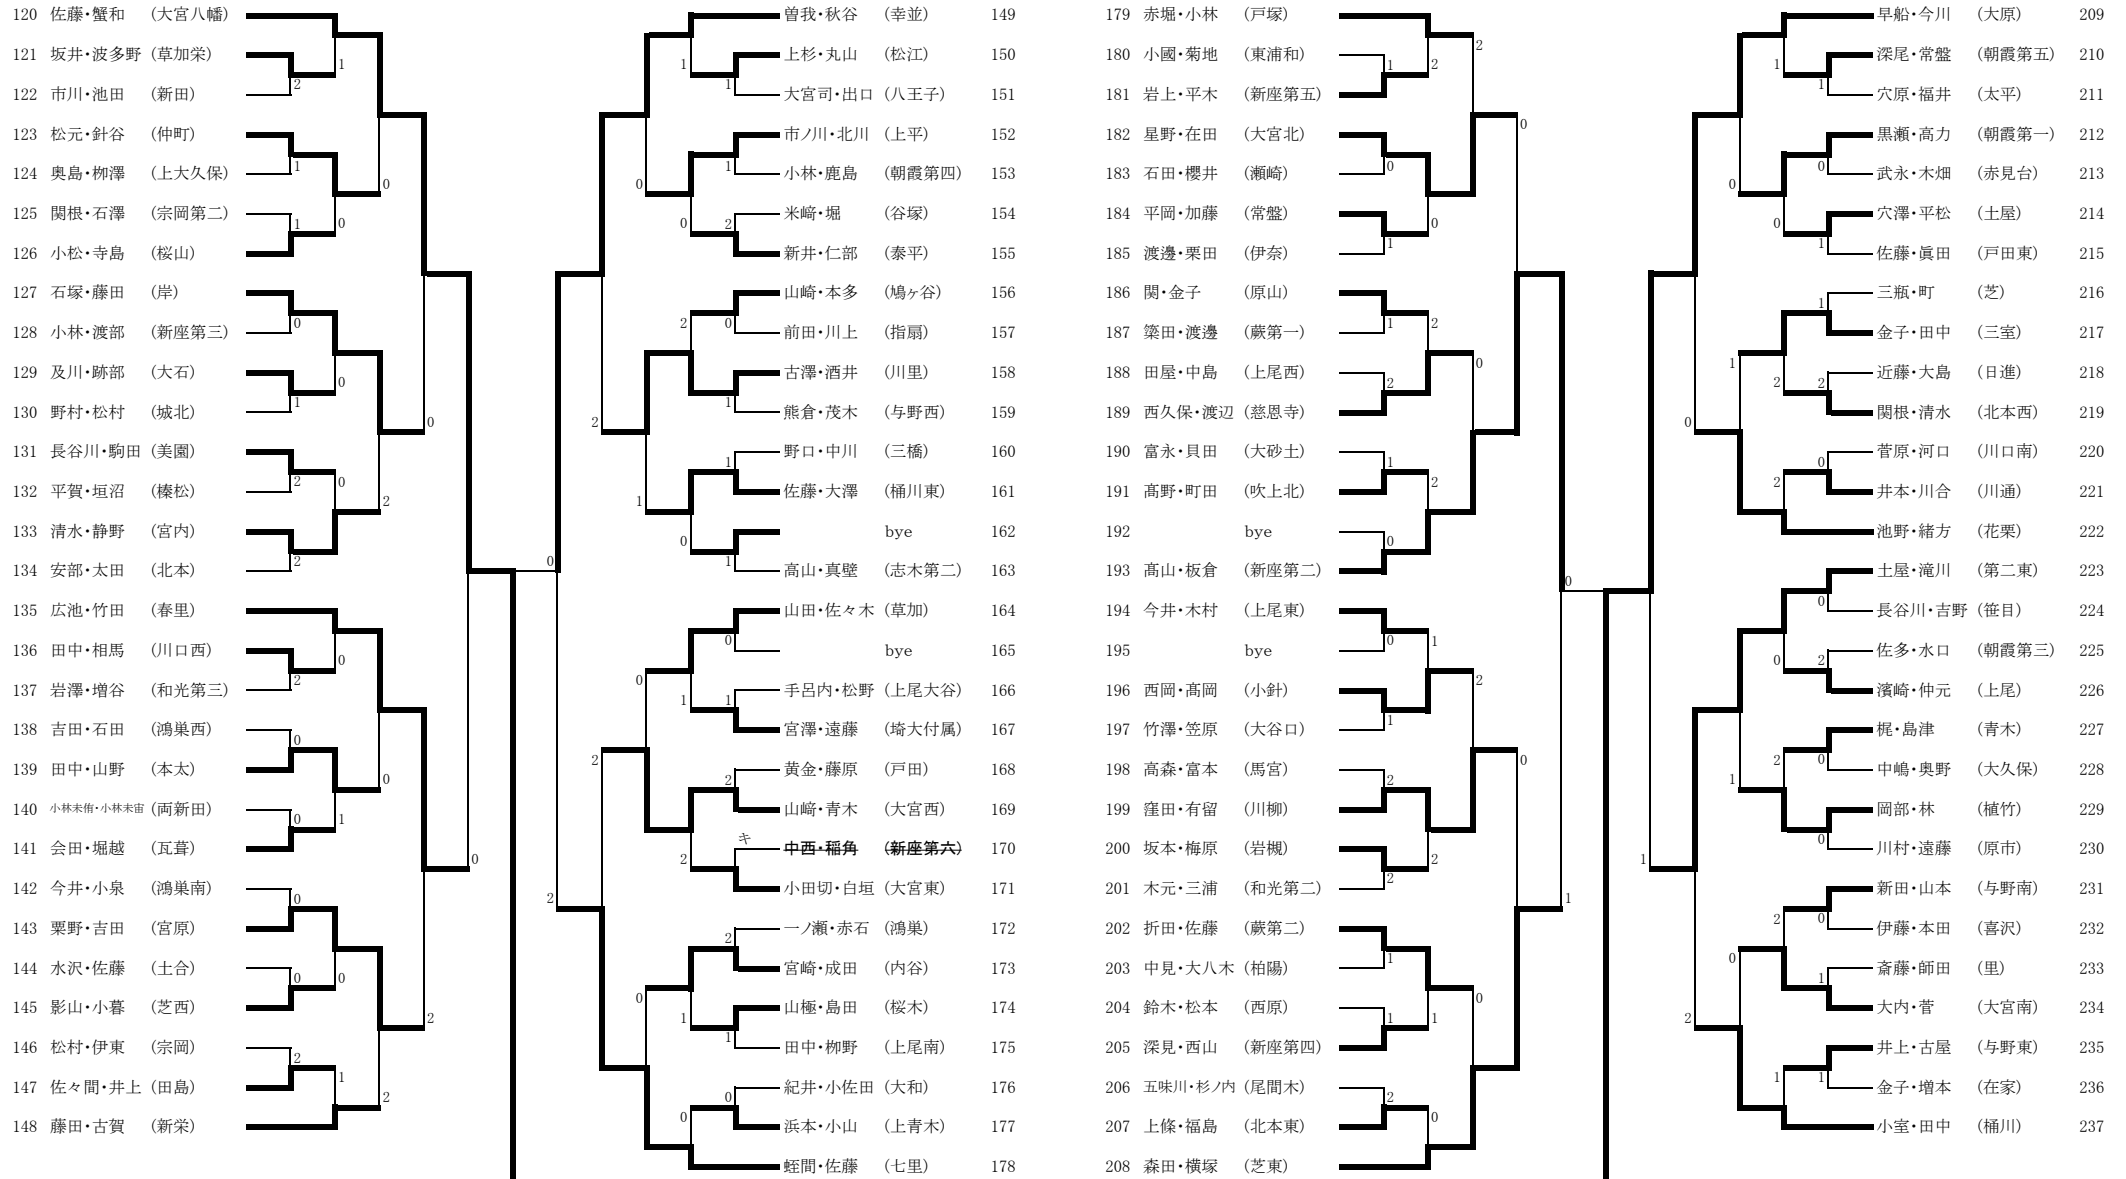

平成29年度 県選抜中学生ソフトテニス新人大会（女子個人の部）

※番号に○が付いているペアは、初戦審判です。2試合目以降は、敗者審判となります。
※本日の試合は、全て5ゲームになります。
※ベンチ入りに遅れないようお願いします。また、ボール拾いにご協力をお願いします。
※ベンチコーチはなし。水筒は審判台の下に置いてください。

県選抜女子中学生ソフトテニス大会
平成29年8月19日
県営大宮第二公園

準決勝 120.佐藤・蟹和 (大宮八幡) ③ - 〇 209.早船・今川 (大原)