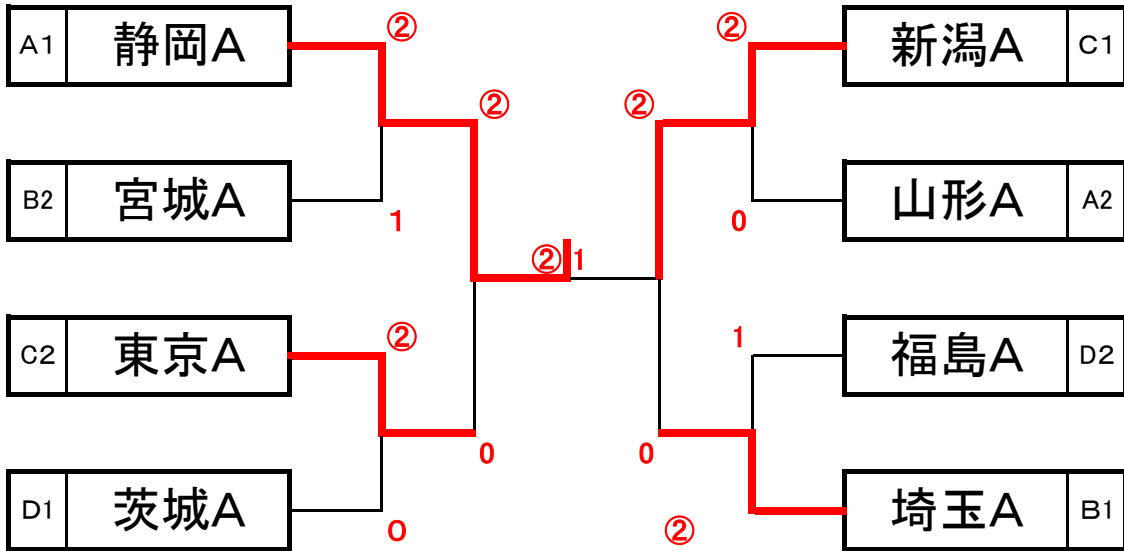

Cブロック(13・14コート)

No	1	2	3	4	勝敗	順位
1 東京都選抜Aチーム		②	②	0	2-1	2
2 埼玉県選抜Bチーム	1		②	0	1-2	3
3 群馬県選抜Aチーム	1	1		0	0-3	4
4 新潟県選抜Aチーム	③	③	③		3-0	1

Dブロック(15・16コート)

No	1	2	3	4	勝敗	順位
1 茨城県選抜Aチーム		②	③	1	2-1	1
2 山梨県選抜Aチーム	1		0	1	0-3	4
3 富山県選抜Aチーム	0	③		②	2-1	3
4 福島県選抜Aチーム	②	②	1		2-1	2

Eブロック(コートは進行表)

No	1	2	3	4	5	勝敗	順位
1 宮城県選抜Bチーム		0	1	1	0	0-4	5
2 福島県選抜Bチーム	③		②	②	1	3-1	2
3 新潟県選抜Bチーム	②	1		1	0	1-3	4
4 長野県選抜Bチーム	②	1	②		0	2-2	3
5 静岡県選抜Bチーム	③	②	③	③		4-0	1

女子の部 決勝トーナメント

1,2位トーナメント

3,4位トーナメント