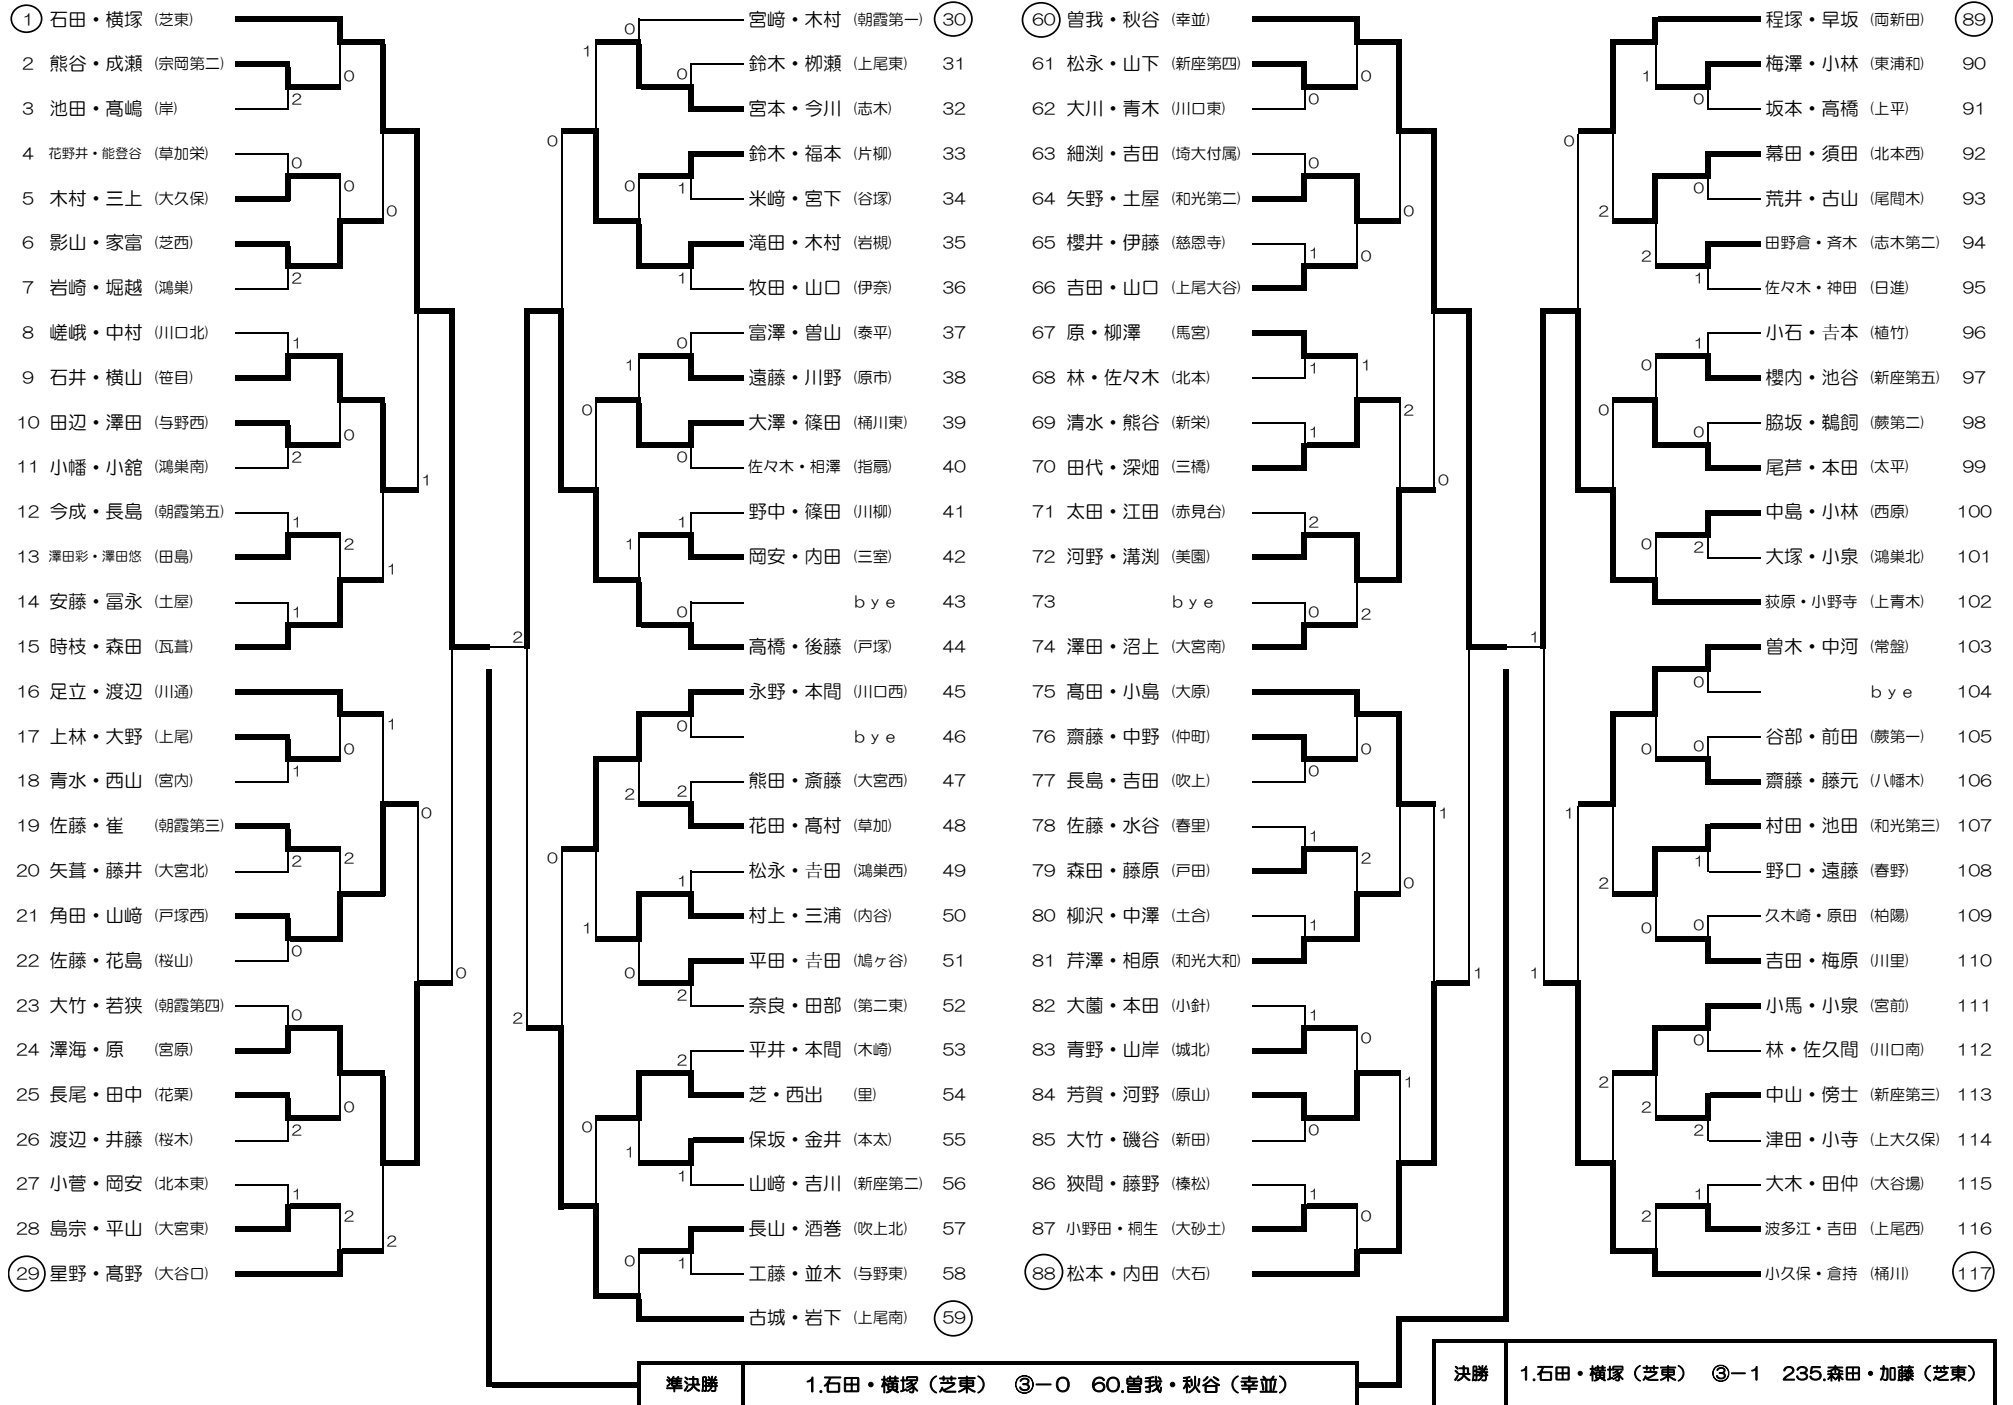

平成30年度 県選抜中学生ソフトテニス新人大会（女子個人の部）

前年度優勝：中島 はな・藤井 真菜ペア（川口市立芝東中学校）

※番号に○が付いているペアは、初戦審判です。2試合目以降は、敗者審判となります。
 ※本日の試合は、全て5ゲームになります。
 ※ベンチ入りに遅れないようお願いします。また、ボール拾いにご協力をお願いします。
 ※ベンチコーチなし。水筒は審判台の下に置いてください。

県選抜女子中学生ソフトテニス大会
 平成30年8月17日
 県営大宮第二公園

平成30年度 県選抜中学生ソフトテニス新人大会（女子個人の部）

※番号に○が付いているペアは、初戦審判です。2試合目以降は、敗者審判となります。
 ※本日の試合は、全て5ゲームになります。
 ※ベンチ入りには遅れないようお願いいたします。また、ボール拾いにご協力をお願いします。
 ※ベンチーコーチなし。水筒は審判台の下に置いてください。

県選抜女子中学生ソフトテニス大会
 平成30年8月17日
 県営大宮第二公園