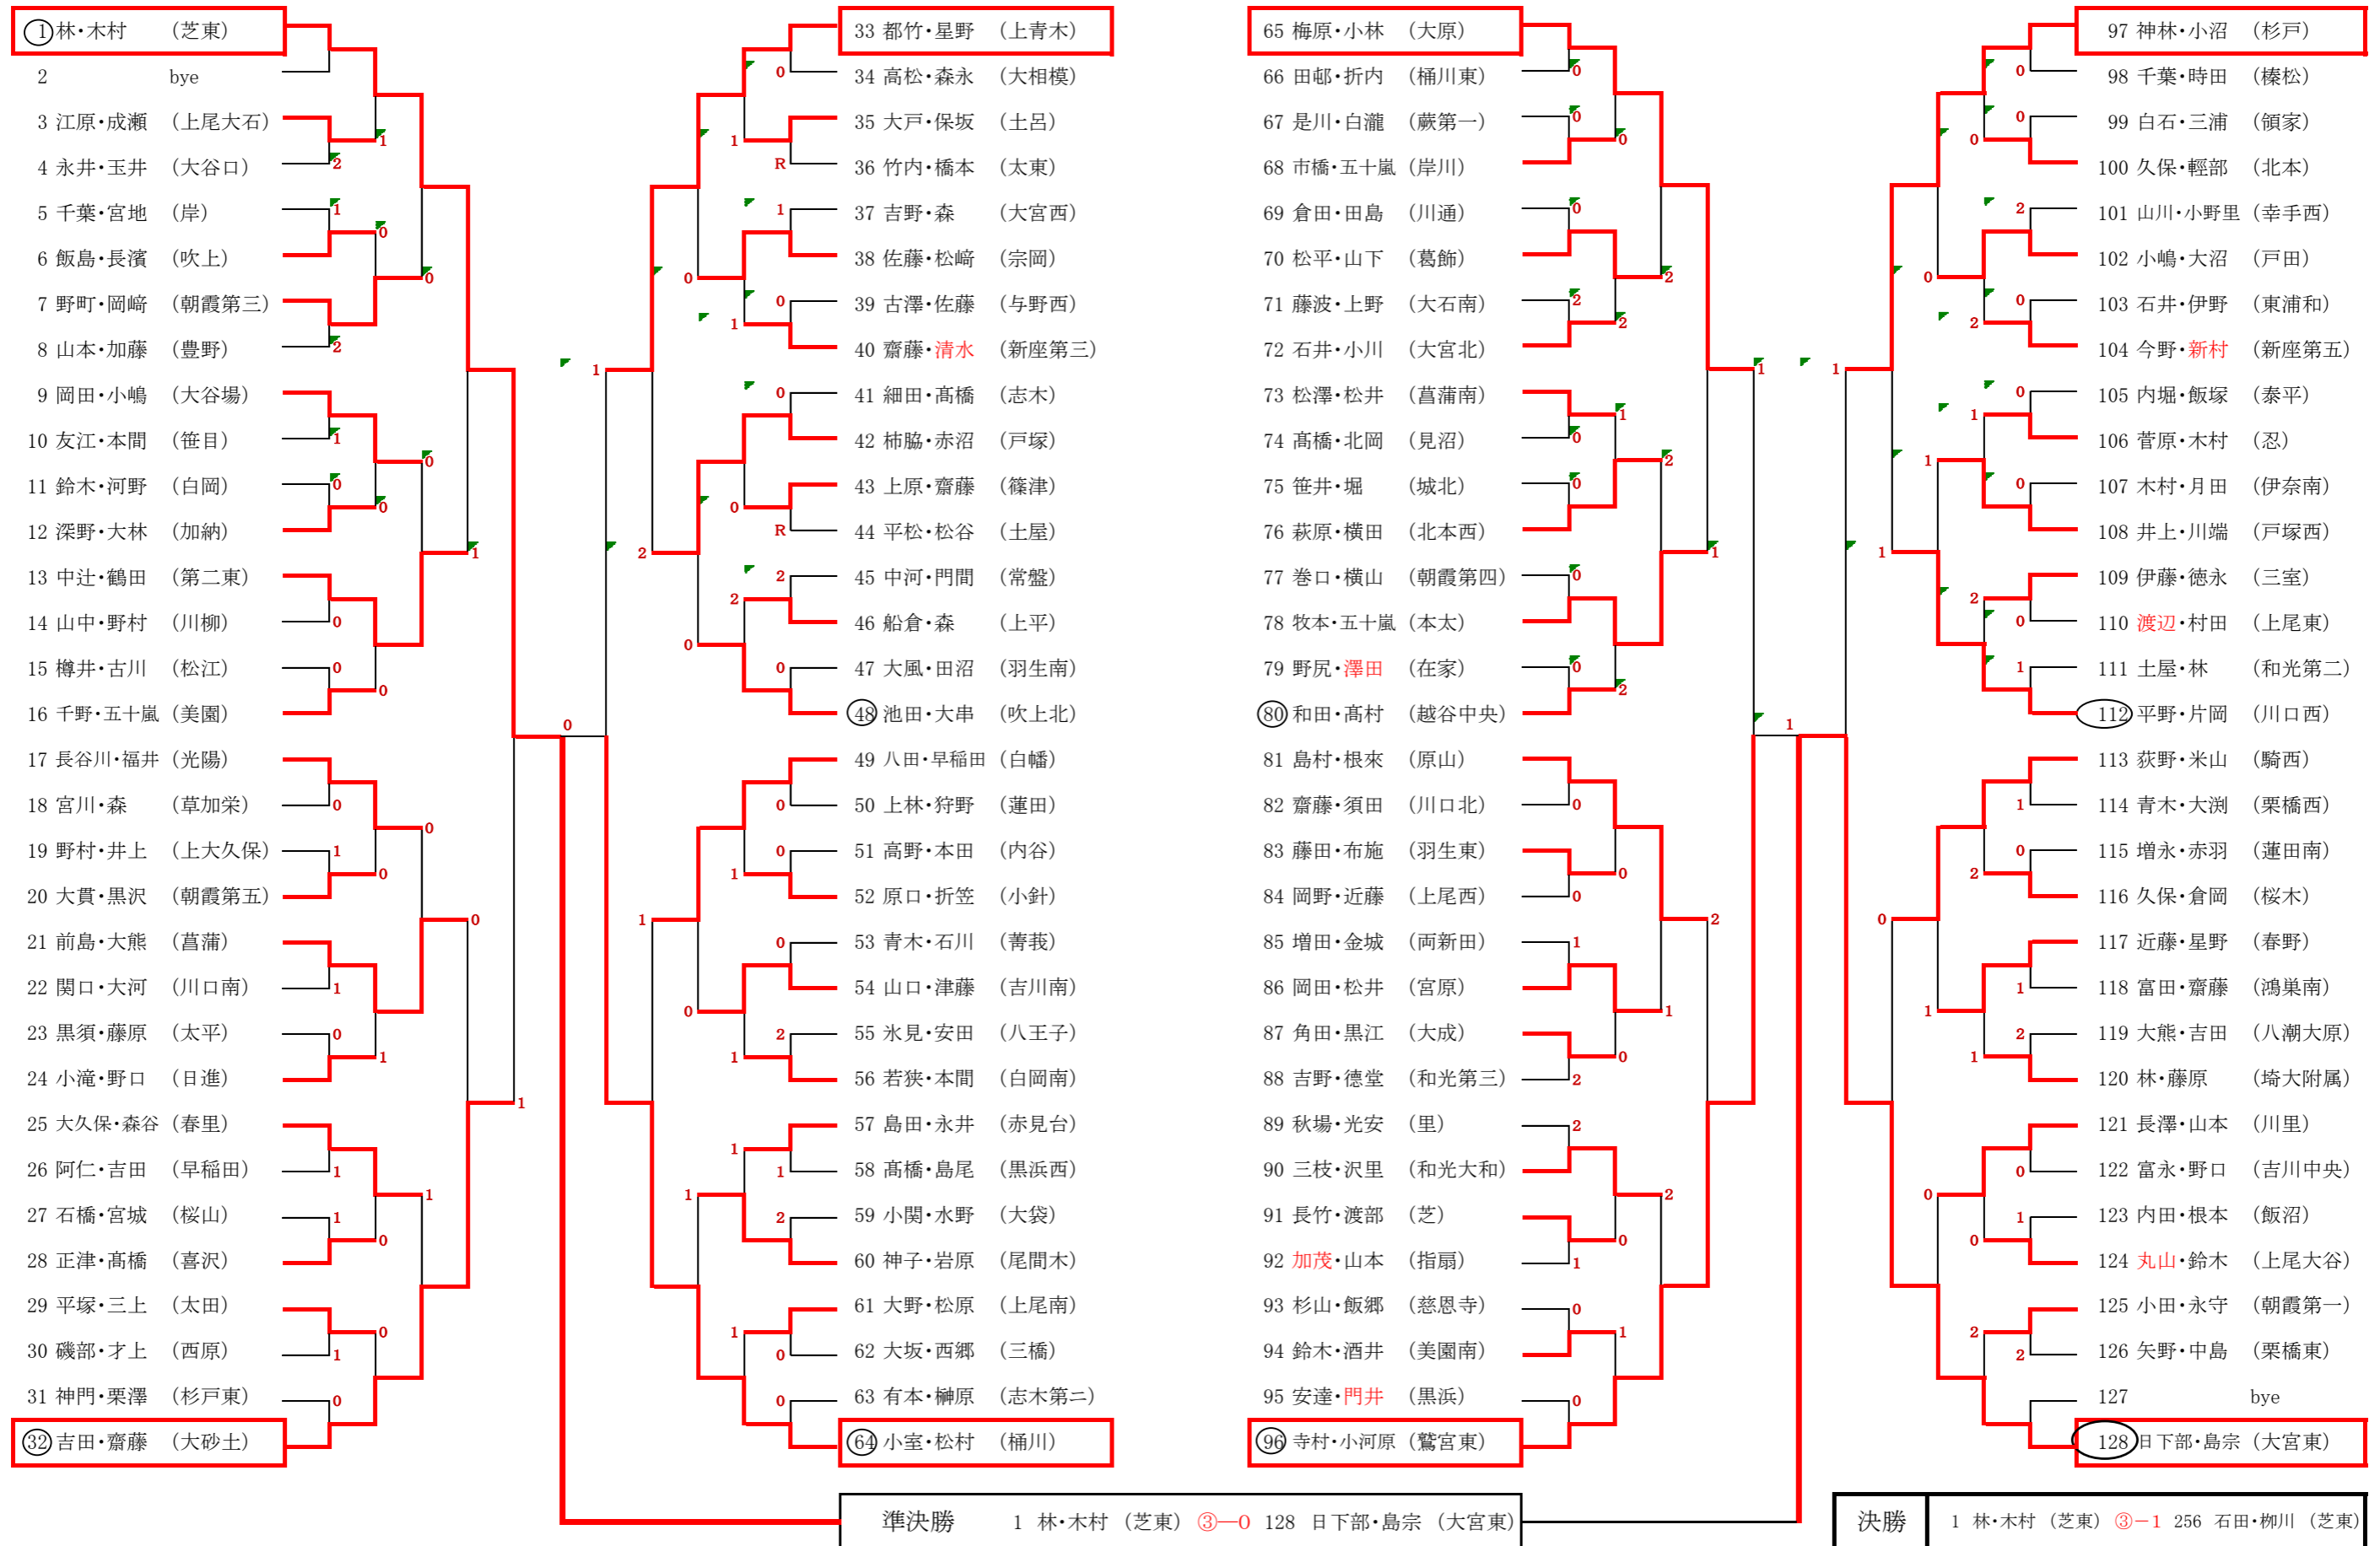

令和4年度 県南中学生ソフトテニス大会(女子個人の部)①

前回大会優勝: 脇谷・熊木ペア(川口市立芝東中学校)

※番号に○が付いているペアは、初戦審判です。2試合目以降は、敗者審判となります。
※本日の試合は、全て5ゲームになります。
※ベンチ入りに遅れないようにお願いします。また、ボール拾いにもご協力をお願いします。
※ベンチコーチはありません。

県南中学生ソフトテニス大会
令和4年4月23日
彩の国くまがやドーム

令和4年度 県南中学生ソフトテニス大会(女子個人の部)②

※番号に○が付いているペアは、初戦審判です。2試合目以降は、敗者審判となります。
 ※本日の試合は、全て5ゲームになります。
 ※ベンチ入りに遅れないようにお願いします。また、ボール拾いにもご協力をお願いします。
 ※ベンチコーチはありません。

県南中学生ソフトテニス大会
 令和4年4月23日
 彩の国くまがやドーム