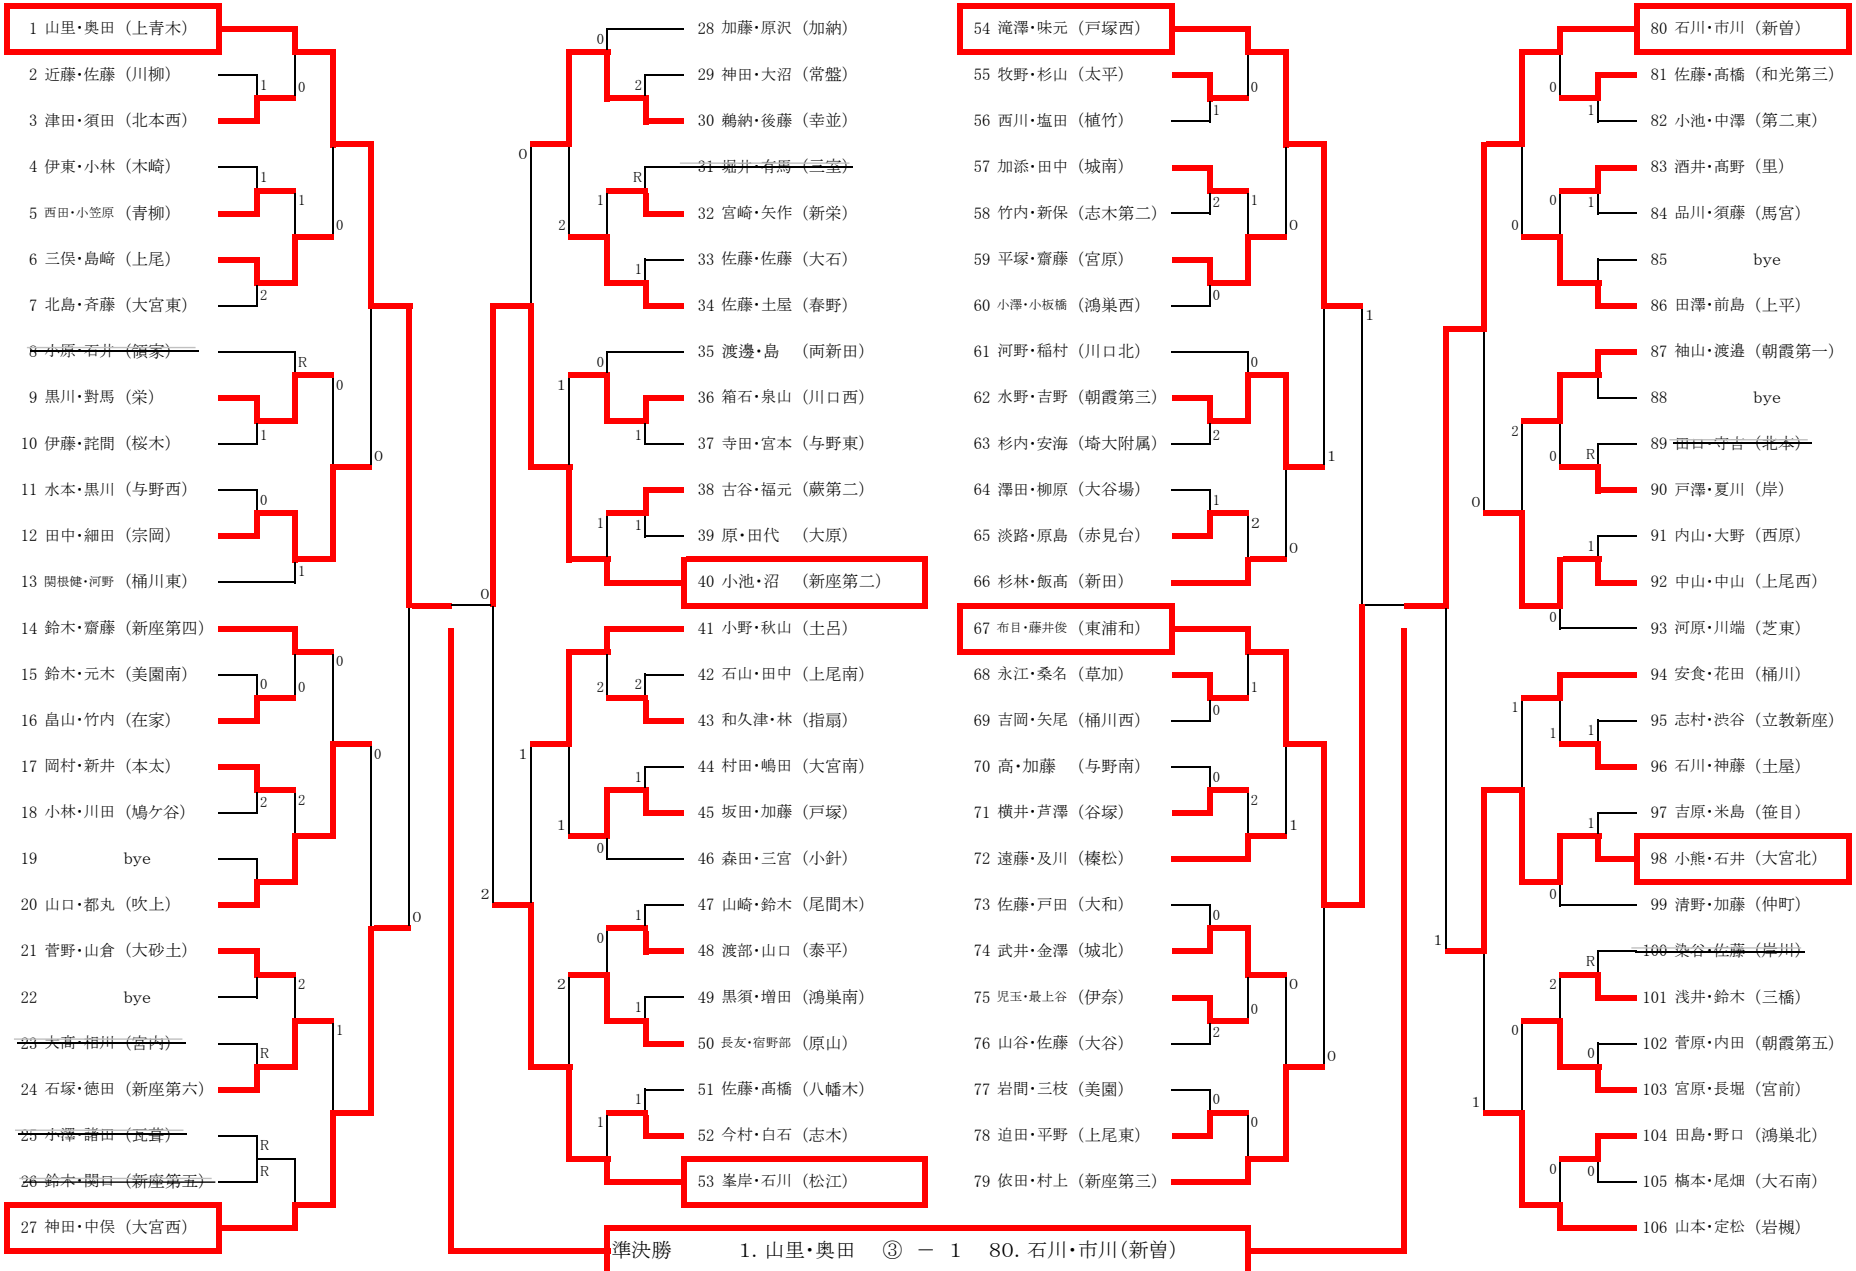

# 令和4年度 県選抜中学生ソフトテニス新人大会(男子個人の部)①

前年度優勝 川口市立上青木中学校 青木・竹之内ペア

\*番号に○がついているペアは初戦の審判です。2試合目以降は敗者審判となります。  
 \*本日の試合は、5ゲームマッチで行います。  
 \*ベンチ入りに遅れないようにし、ボール拾いにも協力してください。  
 \*ベンチコーチはありません。

県選抜中学生ソフトテニス新人大会  
 令和4年8月21日  
 大宮第二公園

決勝 1. 山里・奥田 ③ - 1 212. 齊藤・江口 (上青木)

令和4年度 県選抜中学生ソフトテニス新人大会(男子個人の部)②

\*番号に○がついているペアは初戦の審判です。2試合目以降は敗者審判となります。  
 \*本日の試合は、5ゲームマッチで行います。  
 \*ベンチ入りに遅れないようにし、ボール拾いにも協力してください。  
 \*ベンチコーチはありません。

県選抜中学生ソフトテニス新人大会  
 令和4年8月21日  
 大宮第二公園