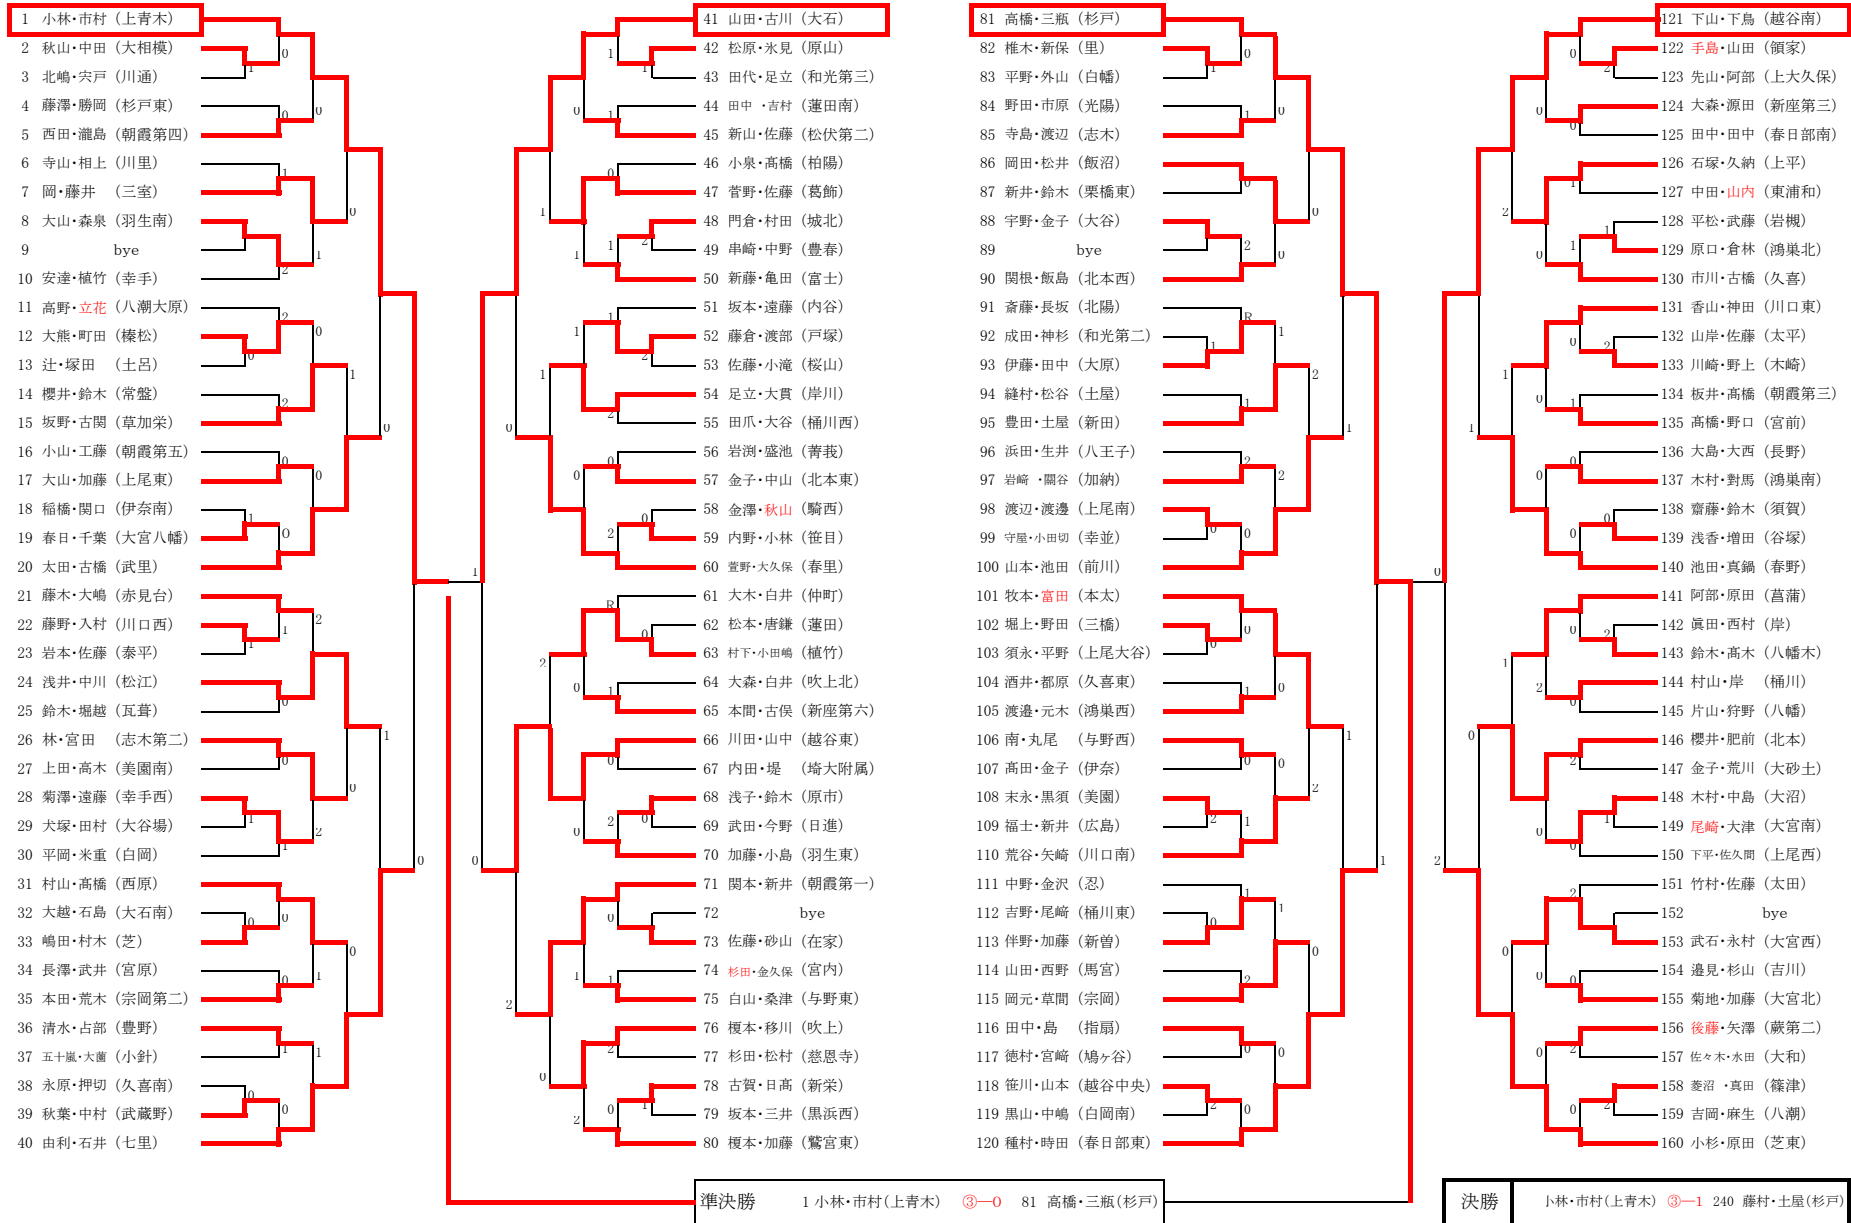

# 令和6年度 県南中学生ソフトテニス大会(女子個人の部)①

前回大会優勝: 石田・柳川ペア(川口市立芝東中学校)

※番号に○が付いているペアは、初戦審判です。2試合目以降は、敗者審判となります。  
 ※本日の試合は、全て5ゲームになります。  
 ※ベンチ入りには選れないようにお願いします。また、ボール拾いにもご協力をお願いします。  
 ※ベンチコーチはありません。

県南中学生ソフトテニス大会  
 令和6年4月20日  
 彩の国くまがやドーム

# 令和6年度 県南中学生ソフトテニス大会(女子個人の部)②

※番号に○が付いているペアは、初戦審判です。2試合目以降は、敗者審判となります。  
 ※本日の試合は、全て5ゲームになります。  
 ※ベンチ入りには遅れないようにお願いします。また、ボール拾いにもご協力をお願いします。  
 ※ベンチコーチはありません。

県南中学生ソフトテニス大会  
 令和6年4月20日  
 影の国くまがやドーム