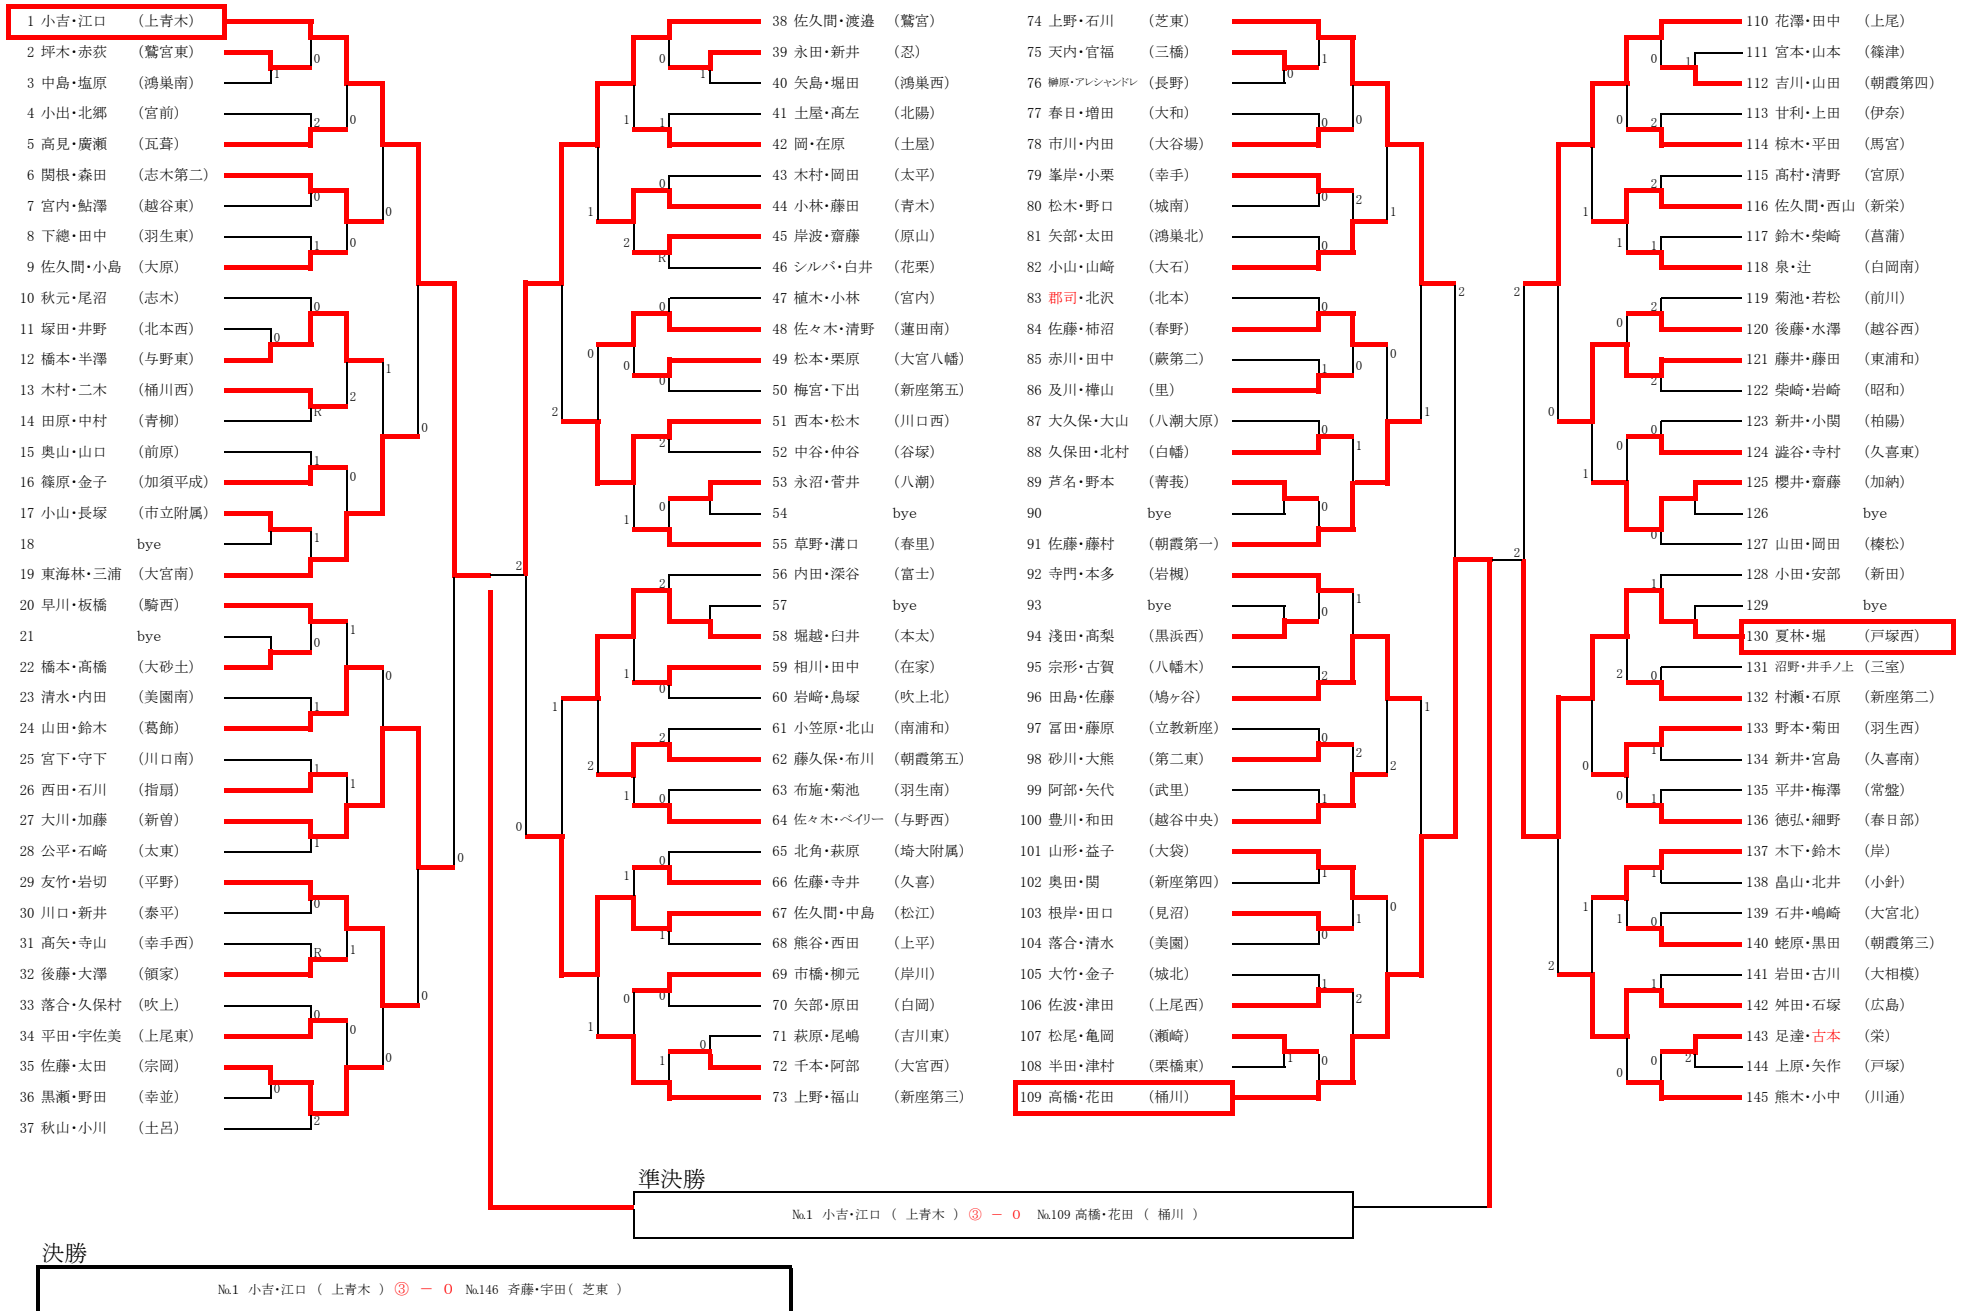

令和6年度 県南中学生ソフトテニス大会(男子個人の部)①

前年度優勝: 山里・吉澤ペア(川口市立上青木中学校)

*番号に○のついているペアが初戦の審判です。2試合目以降は、敗者審判となります。
 *本日の試合は、全て5ゲームマッチで行います。
 *ベンチコーチはありません。
 *ベンチ入りに選れないようにしてください。また、ボール拾いにもご協力をお願いします。

県南中学生ソフトテニス大会
 令和6年4月14日
 彩の国くまがやドーム

令和6年度 県南中学生ソフトテニス大会(男子個人の部)②

*番号に○のついているペアが初戦の審判です。2試合目以降は、敗者審判となります。
 *本日の試合は、全て5ゲームマッチで行います。
 *ベンチコーチはありません。
 *ベンチ入りに遅れないようにしてください。また、ボール拾いにもご協力をお願いします。

県南中学生ソフトテニス大会
 令和6年4月14日
 彩の国くまがやドーム